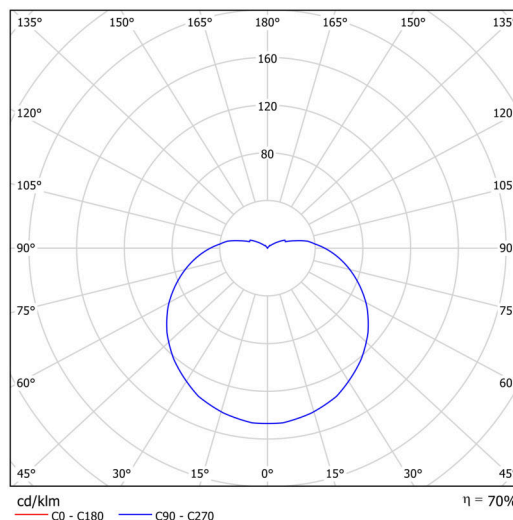

Světelné

Světelný tok svítidla	3010 lm
Světelný tok zdroje	4630 lm
Měrný výkon	111 lm/W
Teplota	4000 K
Životnost LED L80/B10	100000 hod
CRI	Ra80
MacAdam	3
Fotobiologická bezpečnost svítidla dle EN 62471 (Blue light hazard)	Risk group 0

Eulum data pro výpočtové programy jsou k dispozici na www.osmont.cz.