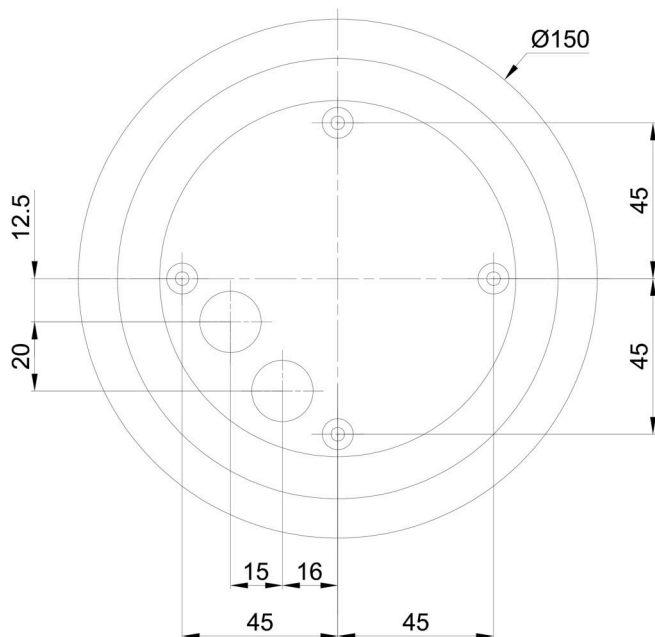

TECHNICKÝ LIST

Logistické

EAN	8591728086862
Počet kartonů	1 ks
Záruka*	60 měsíců

*U akumulátorů je poskytována záruka v délce 12 měsíců od data prodeje.

Montážní rozměry: