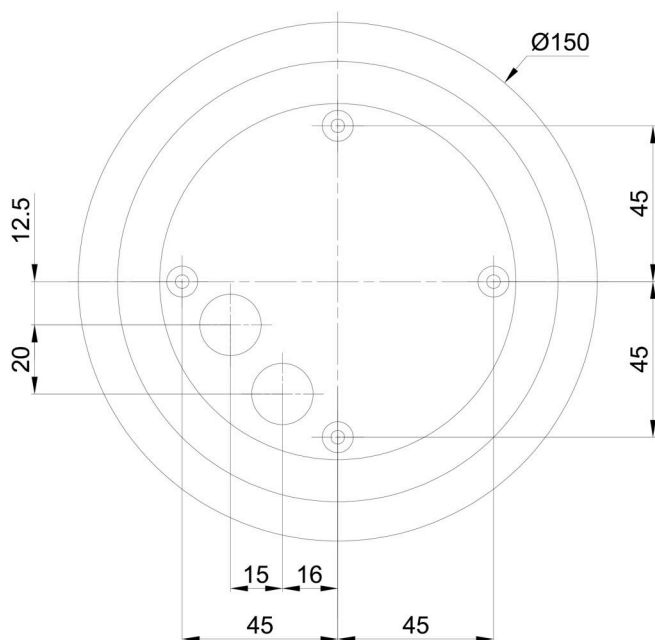

Montážní rozměry:

Doplňkový sortiment:

Podstavec pro povrchovou montáž

Kód produktu	Název	Barva	Popis	Obrázek	Rozkres
33521	BD1/BP 2-1	bílá Ral9003			

Stínidlo

Kód produktu	Název	Barva	Popis	Obrázek	Rozkres
20095	196	bílá			