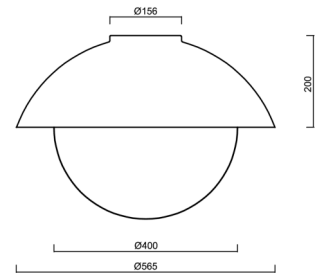

Technické

Typy svítidel	Klasické on/off
Typ montáže	přisazené
Materiál základny	ocel
Materiál stínidla	třívrstvé sklo TRIPLEX OPÁL
Barva základny	Olivová Ral6011
Barva stínidla	bílá
Držení stínidla	bajonet
Umístění montáže	strop/stěna
Šířka	565 mm
Délka	565 mm
Výška	400 mm
Průměr	ø 565 mm
Montážní otvor	4xø5mm
Kabelový vstup	2xø16mm
Energetická třída	D
Rázová pevnost	IK01
Provozní teplota	od -20°C do +30°C