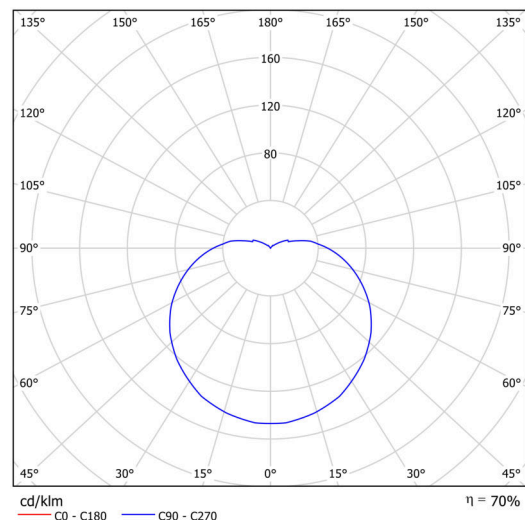

Světelné

Světelný tok svítidla	2890 lm
Světelný tok zdroje	4440 lm
Měrný výkon	107 lm/W
Teplota	3000 K
Životnost LED L80/B10	100000 hod
CRI	Ra80
MacAdam	3
Fotobiologická bezpečnost svítidla dle EN 62471 (Blue light hazard)	Risk group 0

Eulum data pro výpočtové programy jsou k dispozici na www.osmont.cz.