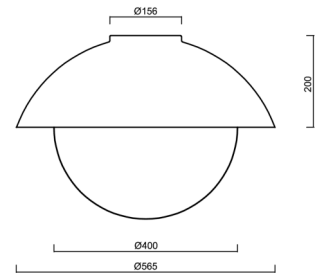

Technické

Typy svítidel	Stmívatelné
Typ montáže	přisazené
Materiál základny	ocel
Materiál stínidla	třívrstvé sklo TRIPLEX OPÁL
Barva základny	černá Ral9005
Barva stínidla	bílá
Držení stínidla	bajonet
Umístění montáže	strop/stěna
Šířka	565 mm
Délka	565 mm
Výška	400 mm
Průměr	ø 565 mm
Montážní otvor	4xø5mm
Kabelový vstup	2xø16mm
Energetická třída	D
Rázová pevnost	IK01
Provozní teplota	od -20°C do +30°C