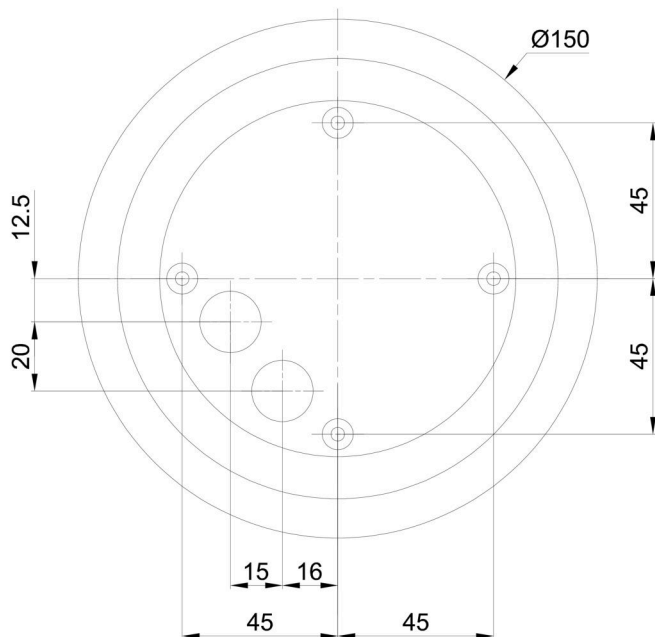

Montážní rozměry:

Doplňkový sortiment:

Podstavec pro povrchovou montáž

Kód produktu	Název	Barva	Popis	Obrázek	Rozkres
33521	BD1/BP 2-1	bílá Ral9003			

Stínidlo

Kód produktu	Název	Barva	Popis	Obrázek	Rozkres
20095	196	bílá			