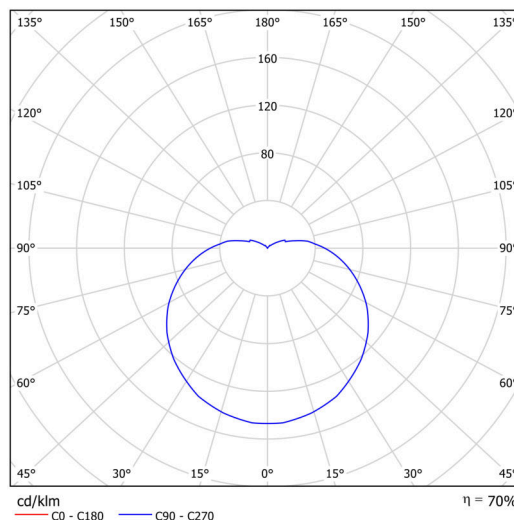

Světelné

Světelný tok svítidla	2890 lm
Světelný tok zdroje	4440 lm
Měrný výkon	107 lm/W
Teplota	3000 K
Životnost LED L80/B10	100000 hod
CRI	Ra80
MacAdam	3
Fotobiologická bezpečnost svítidla dle EN 62471 (Blue light hazard)	Risk group 0

Eulum data pro výpočtové programy jsou k dispozici na www.osmont.cz.