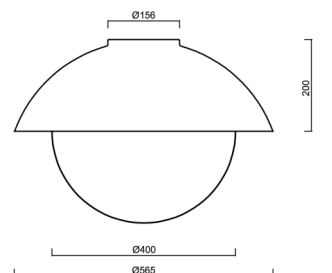

Technické

Typy svítidel	Klasické on/off
Typ montáže	přisazené
Materiál základny	ocel
Materiál stínidla	třívrstvé sklo TRIPLEX OPÁL
Barva základny	černá Ral9005
Barva stínidla	bílá
Držení stínidla	bajonet
Umístění montáže	strop/stěna
Šířka	565 mm
Délka	565 mm
Výška	400 mm
Průměr	ø 565 mm
Montážní otvor	4xø5mm
Kabelový vstup	2xø16mm
Energetická třída	D
Rázová pevnost	IK01
Provozní teplota	od -20°C do +30°C