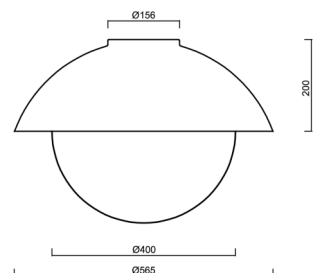

Technické

Typy svítidel	Stmívatelné
Typ montáže	přisazené
Materiál základny	ocel
Materiál stínidla	třívrstvé sklo TRIPLEX OPÁL
Barva základny	bílá Ral9003
Barva stínidla	bílá
Držení stínidla	bajonet
Umístění montáže	strop/stěna
Šířka	565 mm
Délka	565 mm
Výška	400 mm
Průměr	ø 565 mm
Montážní otvor	4xø5mm
Kabelový vstup	2xø16mm
Energetická třída	D
Rázová pevnost	IK01
Provozní teplota	od -20°C do +30°C