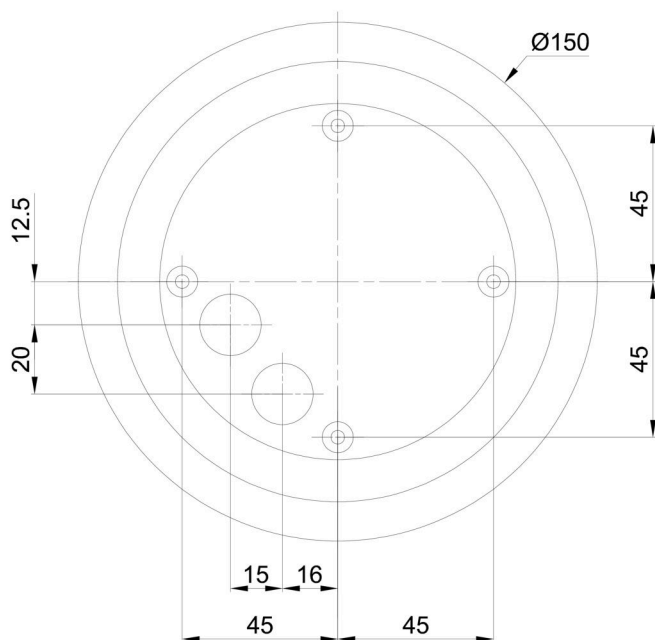

TECHNICKÝ LIST

Logistické

EAN	8591728086381
Počet kartonů	1 ks
Záruka*	60 měsíců

*U akumulátorů je poskytována záruka v délce 12 měsíců od data prodeje.

Montážní rozměry: