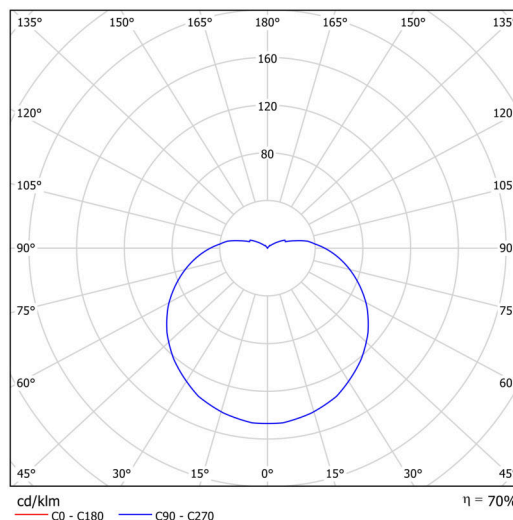

Světelné

Světelný tok svítidla	2890 lm
Světelný tok zdroje	4440 lm
Měrný výkon	107 lm/W
Teplota	3000 K
Životnost LED L80/B10	100000 hod
CRI	Ra80
MacAdam	3
Fotobiologická bezpečnost svítidla dle EN 62471 (Blue light hazard)	Risk group 0

Eulum data pro výpočtové programy jsou k dispozici na www.osmont.cz.