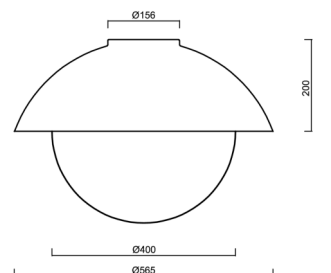

Technické

Typy svítidel	Klasické on/off
Typ montáže	přisazené
Materiál základny	ocel
Materiál stínidla	třívrstvé sklo TRIPLEX OPÁL
Barva základny	bílá Ral9003
Barva stínidla	bílá
Držení stínidla	bajonet
Umístění montáže	strop/stěna
Šířka	565 mm
Délka	565 mm
Výška	400 mm
Průměr	ø 565 mm
Montážní otvor	4xø5mm
Kabelový vstup	2xø16mm
Energetická třída	D
Rázová pevnost	IK01
Provozní teplota	od -20°C do +30°C