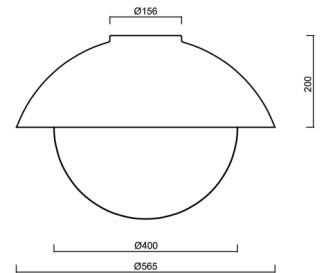

Elektrické

Příkon	40 W
Třída ochrany	2
Stupeň krytí	IP65
Objímka	E27
Svorkovnice	šroubovací