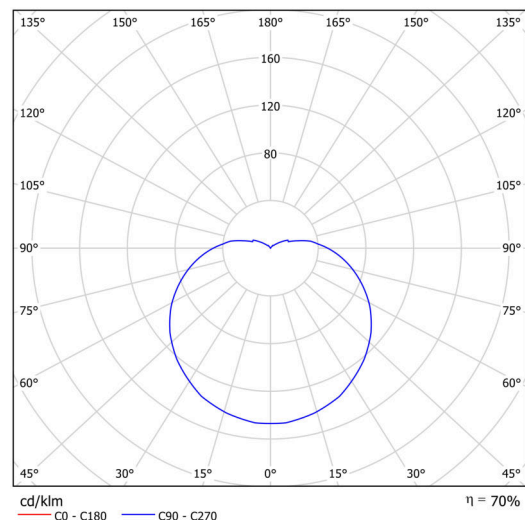

Světelné

Fotobiologická bezpečnost svítidla dle EN 62471 (Blue light hazard)	Risk group 0

Eulum data pro výpočtové programy jsou k dispozici na www.osmont.cz.