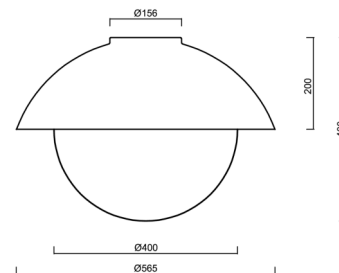

Elektrické

Příkon	40 W
Třída ochrany	2
Stupeň krytí	IP65
Objímka	E27
Svorkovnice	šroubovací