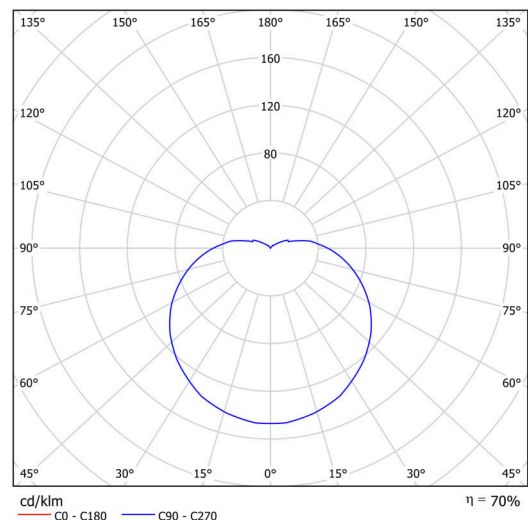

Elektrické

Příkon	40 W
Třída ochrany	2
Stupeň krytí	IP65
Objímka	E27
Svorkovnice	šroubovací

Světelné

Fotobiologická bezpečnost svítidla dle EN 62471 (Blue light hazard)	Risk group 0
---	--------------

Eulum data pro výpočtové programy jsou k dispozici na www.osmont.cz.