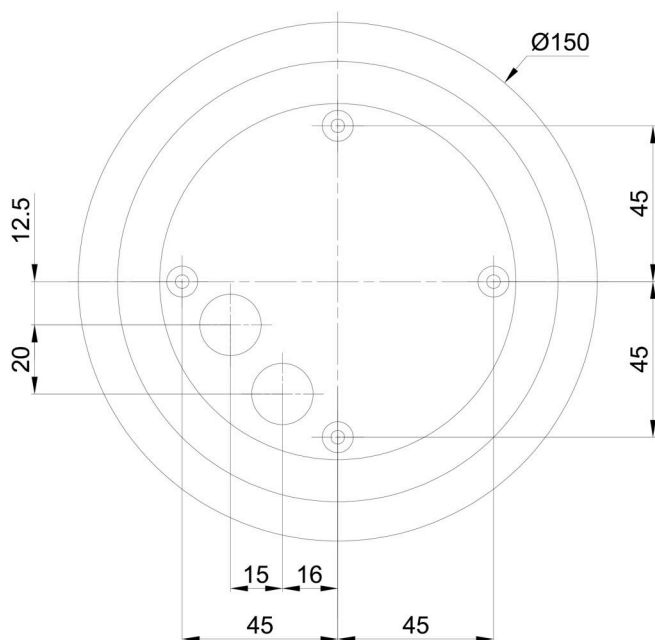

TECHNICKÝ LIST

Logistické

EAN	8591728086091
Počet kartonů	1 ks
Záruka*	60 měsíců

*U akumulátorů je poskytována záruka v délce 12 měsíců od data prodeje.

Montážní rozměry: