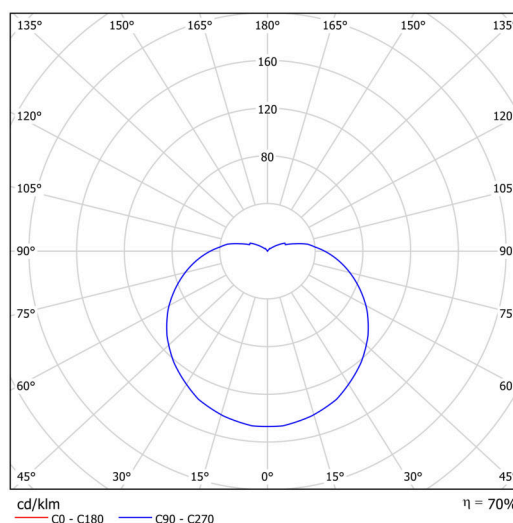

Světelné

Světelný tok svítidla	2280 lm
Světelný tok zdroje	3510 lm
Měrný výkon	114 lm/W
Teplota	4000 K
Životnost LED L80/B10	100000 hod
CRI	Ra80
MacAdam	3
Fotobiologická bezpečnost svítidla dle EN 62471 (Blue light hazard)	Risk group 0

Eulum data pro výpočtové programy jsou k dispozici na www.osmont.cz.