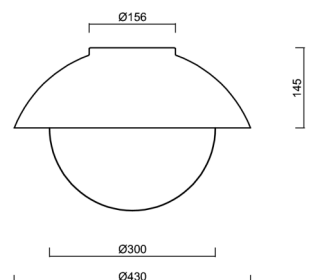

Technické

Typy svítidel	Klasické on/off
Typ montáže	přisazené
Materiál základny	ocel
Materiál stínidla	třívrstvé sklo TRIPLEX OPÁL
Barva základny	terakota Ral2013
Barva stínidla	bílá
Držení stínidla	bajonet
Umístění montáže	strop/stěna
Šířka	430 mm
Délka	430 mm
Výška	295 mm
Průměr	ø 430 mm
Montážní otvor	4xø5mm
Kabelový vstup	2xø16mm
Energetická třída	D
Rázová pevnost	IK01