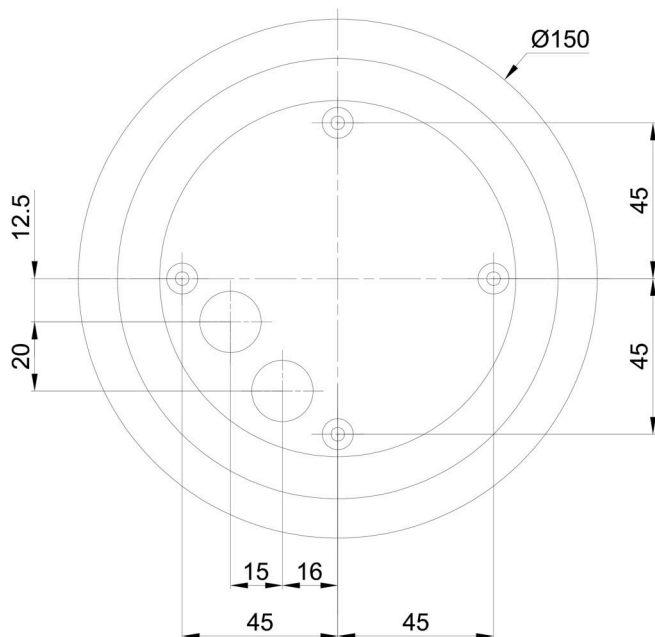

Montážní rozměry:

Doplňkový sortiment:

Podstavec pro povrchovou montáž

Kód produktu	Název	Barva	Popis	Obrázek	Rozkres
33521	BD1/BP 2-1	bílá Ral9003			

Stínidlo

Kód produktu	Název	Barva	Popis	Obrázek	Rozkres
20094	194	bílá			