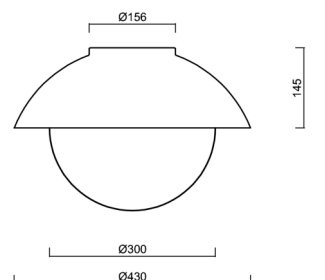

### Technické

Typy svítidel	Stmívatelné
Typ montáže	přisazené
Materiál základny	ocel
Materiál stínidla	třívrstvé sklo TRIPLEX OPÁL
Barva základny	Olivová Ral6011
Barva stínidla	bílá
Držení stínidla	bajonet
Umístění montáže	strop/stěna
Šířka	430 mm
Délka	430 mm
Výška	295 mm
Průměr	ø 430 mm
Montážní otvor	4xø5mm
Kabelový vstup	2xø16mm
Energetická třída	D
Rázová pevnost	IK01

## Montážní rozměry: