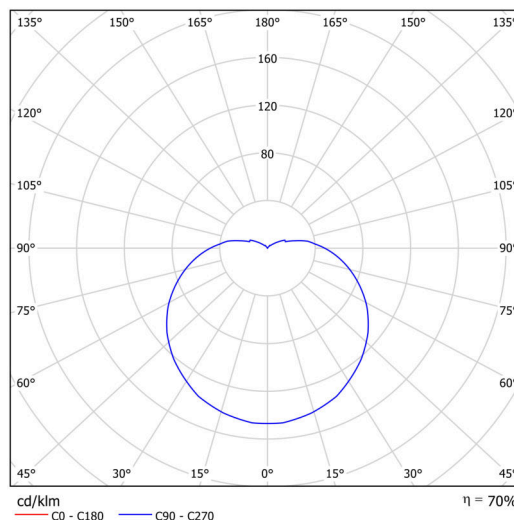

Světelné

Světelný tok svítidla	2280 lm
Světelný tok zdroje	3510 lm
Měrný výkon	114 lm/W
Teplota	4000 K
Životnost LED L80/B10	100000 hod
CRI	Ra80
MacAdam	3
Fotobiologická bezpečnost svítidla dle EN 62471 (Blue light hazard)	Risk group 0

Eulum data pro výpočtové programy jsou k dispozici na www.osmont.cz.