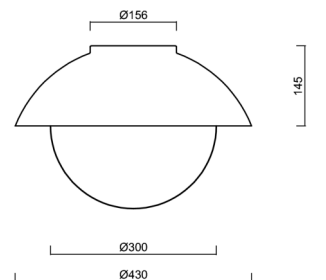

Technické

Typy svítidel	Klasické on/off
Typ montáže	přisazené
Materiál základny	ocel
Materiál stínidla	třívrstvé sklo TRIPLEX OPÁL
Barva základny	Olivová Ral6011
Barva stínidla	bílá
Držení stínidla	bajonet
Umístění montáže	strop/stěna
Šířka	430 mm
Délka	430 mm
Výška	295 mm
Průměr	Ø 430 mm
Montážní otvor	4xØ5mm
Kabelový vstup	2xØ16mm
Energetická třída	D
Rázová pevnost	IK01