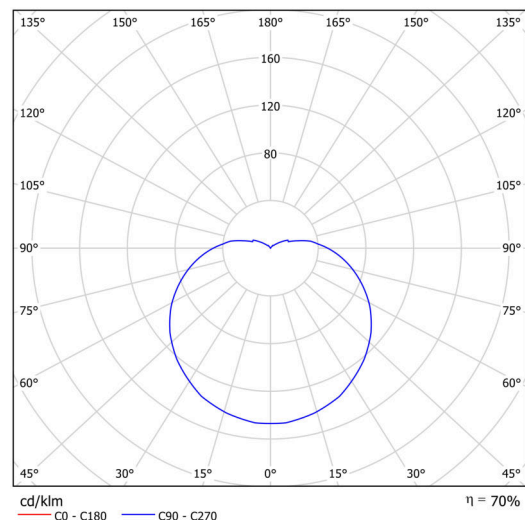

Světelné

Světelný tok svítidla	2280 lm
Světelný tok zdroje	3510 lm
Měrný výkon	114 lm/W
Teplota	4000 K
Životnost LED L80/B10	100000 hod
CRI	Ra80
MacAdam	3
Fotobiologická bezpečnost svítidla dle EN 62471 (Blue light hazard)	Risk group 0

Eulum data pro výpočtové programy jsou k dispozici na www.osmont.cz.