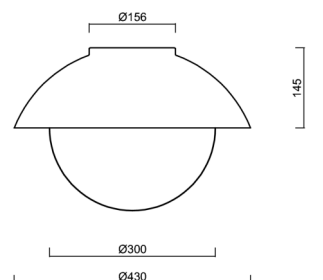

Technické

Typy svítidel	Stmívatelné
Typ montáže	přisazené
Materiál základny	ocel
Materiál stínidla	třívrstvé sklo TRIPLEX OPÁL
Barva základny	Golden Beach RAL1015
Barva stínidla	bílá
Držení stínidla	bajonet
Umístění montáže	strop/stěna
Šířka	430 mm
Délka	430 mm
Výška	295 mm
Průměr	ø 430 mm
Montážní otvor	4xø5mm
Kabelový vstup	2xø16mm
Energetická třída	D
Rázová pevnost	IK01