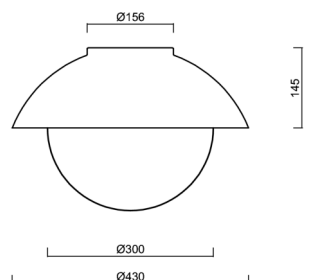

### Technické

Typy svítidel	Klasické on/off
Typ montáže	přisazené
Materiál základny	ocel
Materiál stínidla	třívrstvé sklo TRIPLEX OPÁL
Barva základny	šedá Ral7040
Barva stínidla	bílá
Držení stínidla	bajonet
Umístění montáže	strop/stěna
Šířka	430 mm
Délka	430 mm
Výška	295 mm
Průměr	Ø 430 mm
Montážní otvor	4xØ5mm
Kabelový vstup	2xØ16mm
Energetická třída	D
Rázová pevnost	IK01

## Montážní rozměry: