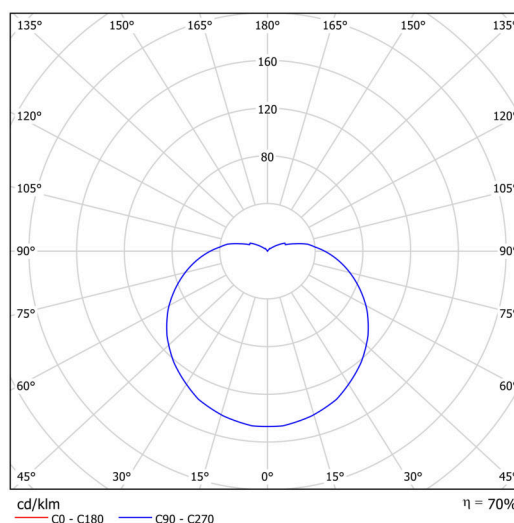

Světelné

Světelný tok svítidla	2280 lm
Světelný tok zdroje	3510 lm
Měrný výkon	114 lm/W
Teplota	4000 K
Životnost LED L80/B10	100000 hod
CRI	Ra80
MacAdam	3
Fotobiologická bezpečnost svítidla dle EN 62471 (Blue light hazard)	Risk group 0

Eulum data pro výpočtové programy jsou k dispozici na www.osmont.cz.