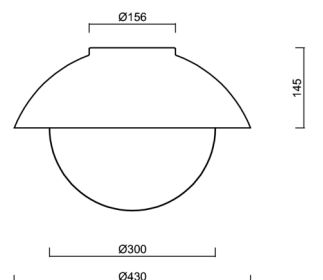

### Technické

Typy svítidel	Klasické on/off
Typ montáže	přisazené
Materiál základny	ocel
Materiál stínidla	třívrstvé sklo TRIPLEX OPÁL
Barva základny	černá Ral9005
Barva stínidla	bílá
Držení stínidla	bajonet
Umístění montáže	strop/stěna
Šířka	430 mm
Délka	430 mm
Výška	295 mm
Průměr	ø 430 mm
Montážní otvor	4xø5mm
Kabelový vstup	2xø16mm
Energetická třída	D
Rázová pevnost	IK01

### Montážní rozměry: