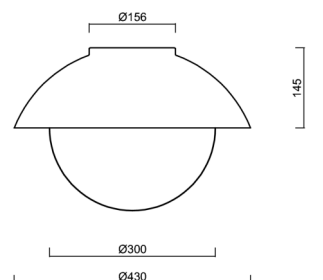

Technické

Typy svítidel	Klasické on/off
Typ montáže	přisazené
Materiál základny	ocel
Materiál stínidla	třívrstvé sklo TRIPLEX OPÁL
Barva základny	bílá Ral9003
Barva stínidla	bílá
Držení stínidla	bajonet
Umístění montáže	strop/stěna
Šířka	430 mm
Délka	430 mm
Výška	295 mm
Průměr	ø 430 mm
Montážní otvor	4xø5mm
Kabelový vstup	2xø16mm
Energetická třída	D
Rázová pevnost	IK01