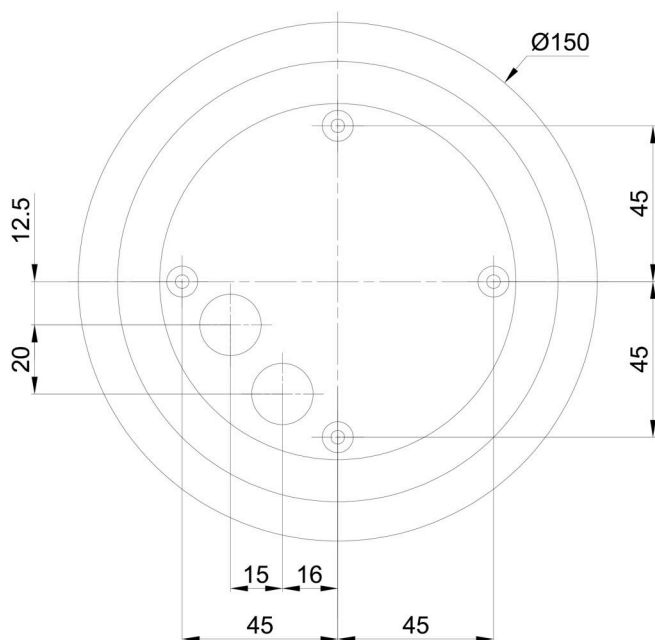

Montážní rozměry:

Doplňkový sortiment:

Podstavec pro povrchovou montáž

Kód produktu	Název	Barva	Popis	Obrázek	Rozkres
33521	BD1/BP 2-1	bílá Ral9003			

Stínidlo

Kód produktu	Název	Barva	Popis	Obrázek	Rozkres
20094	194	bílá			