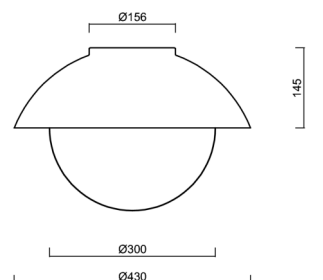

### Technické

|                   |                             |
|-------------------|-----------------------------|
| Typy svítidel     | Klasické on/off             |
| Typ montáže       | přisazené                   |
| Materiál základny | ocel                        |
| Materiál stínidla | třívrstvé sklo TRIPLEX OPÁL |
| Barva základny    | Golden Beach RAL1015        |
| Barva stínidla    | bílá                        |
| Držení stínidla   | bajonet                     |
| Umístění montáže  | strop/stěna                 |
| Šířka             | 430 mm                      |
| Délka             | 430 mm                      |
| Výška             | 295 mm                      |
| Průměr            | ø 430 mm                    |
| Montážní otvor    | 4xø5mm                      |
| Kabelový vstup    | 2xø16mm                     |
| Energetická třída | D                           |
| Rázová pevnost    | IK01                        |

### Montážní rozměry: