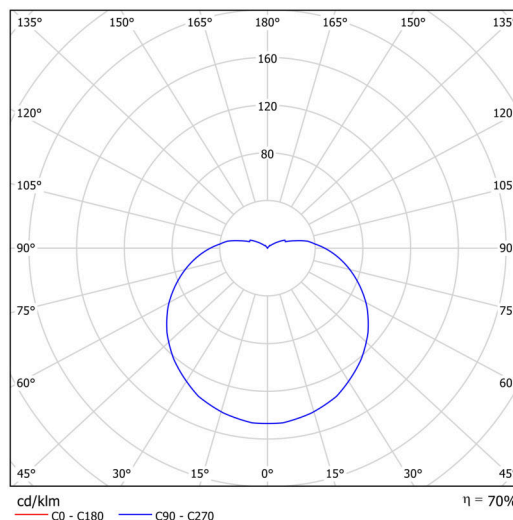

Světelné

Světelný tok svítidla	2180 lm
Světelný tok zdroje	3360 lm
Měrný výkon	109 lm/W
Teplota	3000 K
Životnost LED L80/B10	100000 hod
CRI	Ra80
MacAdam	3
Fotobiologická bezpečnost svítidla dle EN 62471 (Blue light hazard)	Risk group 0

Eulum data pro výpočtové programy jsou k dispozici na www.osmont.cz.