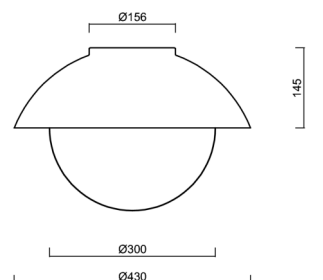

Technické

Typy svítidel	Stmívatelné
Typ montáže	přisazené
Materiál základny	ocel
Materiál stínidla	třívrstvé sklo TRIPLEX OPÁL
Barva základny	šedá Ral7040
Barva stínidla	bílá
Držení stínidla	bajonet
Umístění montáže	strop/stěna
Šířka	430 mm
Délka	430 mm
Výška	295 mm
Průměr	ø 430 mm
Montážní otvor	4xø5mm
Kabelový vstup	2xø16mm
Energetická třída	D
Rázová pevnost	IK01