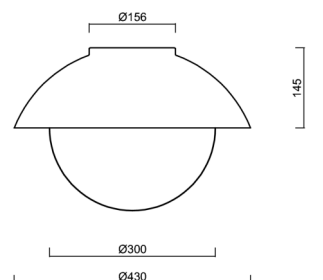

## Technické

Typy svítidel	Klasické on/off
Typ montáže	přisazené
Materiál základny	ocel
Materiál stínidla	třívrstvé sklo TRIPLEX OPÁL
Barva základny	šedá Ral7040
Barva stínidla	bílá
Držení stínidla	bajonet
Umístění montáže	strop/stěna
Šířka	430 mm
Délka	430 mm
Výška	295 mm
Průměr	ø 430 mm
Montážní otvor	4xø5mm
Kabelový vstup	2xø16mm
Energetická třída	D
Rázová pevnost	IK01

### Montážní rozměry: