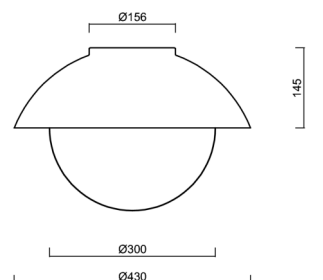

Technické

Typy svítidel	Klasické on/off
Typ montáže	přisazené
Materiál základny	ocel
Materiál stínidla	třívrstvé sklo TRIPLEX OPÁL
Barva základny	černá Ral9005
Barva stínidla	bílá
Držení stínidla	bajonet
Umístění montáže	strop/stěna
Šířka	430 mm
Délka	430 mm
Výška	295 mm
Průměr	Ø 430 mm
Montážní otvor	4xØ5mm
Kabelový vstup	2xØ16mm
Energetická třída	D
Rázová pevnost	IK01