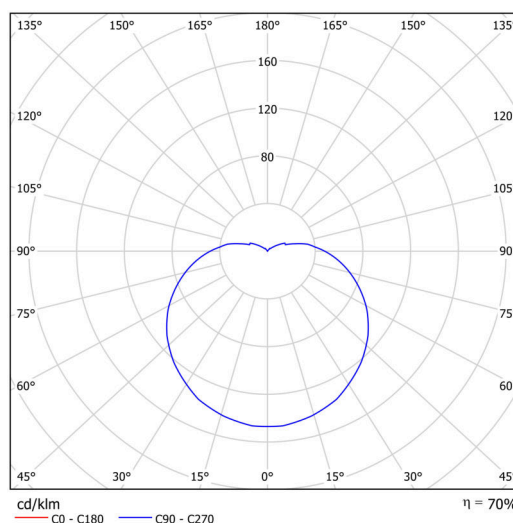

Světelné

Světelný tok svítidla	2180 lm
Světelný tok zdroje	3360 lm
Měrný výkon	109 lm/W
Teplota	3000 K
Životnost LED L80/B10	100000 hod
CRI	Ra80
MacAdam	3
Fotobiologická bezpečnost svítidla dle EN 62471 (Blue light hazard)	Risk group 0

Eulum data pro výpočtové programy jsou k dispozici na www.osmont.cz.