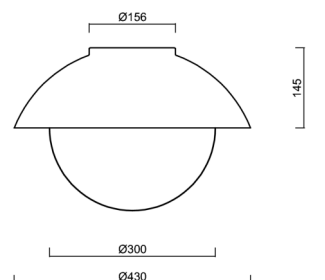

Technické

Typy svítidel	Stmívatelné
Typ montáže	přisazené
Materiál základny	ocel
Materiál stínidla	třívrstvé sklo TRIPLEX OPÁL
Barva základny	bílá Ral9003
Barva stínidla	bílá
Držení stínidla	bajonet
Umístění montáže	strop/stěna
Šířka	430 mm
Délka	430 mm
Výška	295 mm
Průměr	ø 430 mm
Montážní otvor	4xø5mm
Kabelový vstup	2xø16mm
Energetická třída	D
Rázová pevnost	IK01