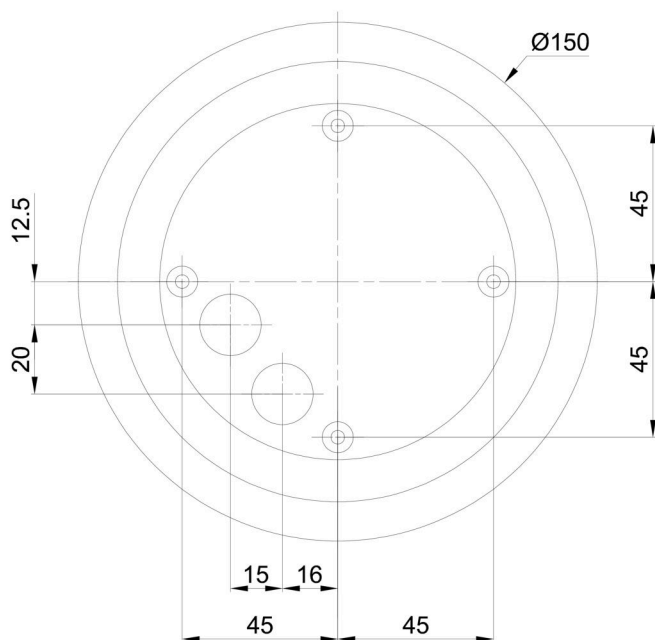

TECHNICKÝ LIST

Logistické

EAN	8591728086268
Počet kartonů	1 ks
Záruka*	60 měsíců

*U akumulátorů je poskytována záruka v délce 12 měsíců od data prodeje.

Montážní rozměry: