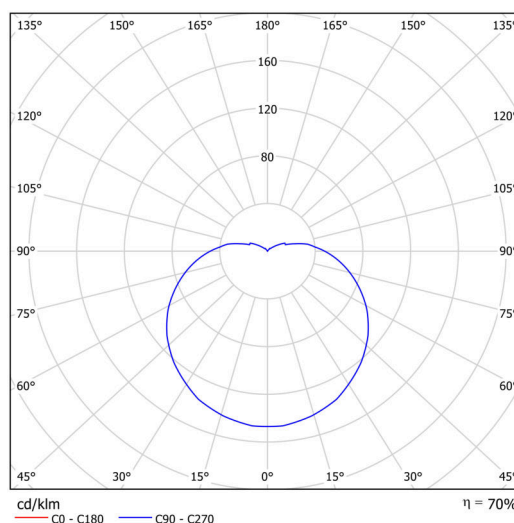

Světelné

Světelný tok svítidla	2180 lm
Světelný tok zdroje	3360 lm
Měrný výkon	109 lm/W
Teplota	3000 K
Životnost LED L80/B10	100000 hod
CRI	Ra80
MacAdam	3
Fotobiologická bezpečnost svítidla dle EN 62471 (Blue light hazard)	Risk group 0

Eulum data pro výpočtové programy jsou k dispozici na www.osmont.cz.