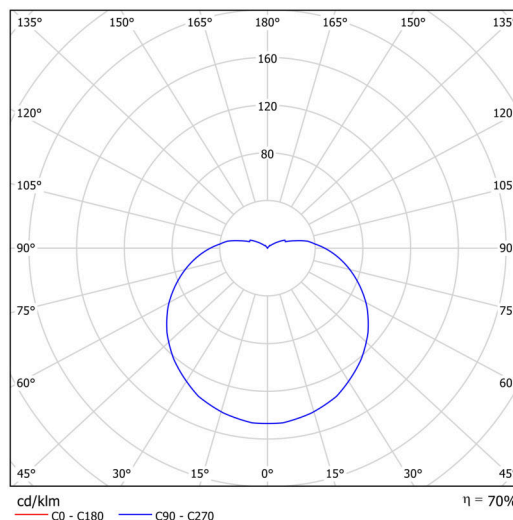

Světelné

Fotobiologická bezpečnost svítidla dle EN 62471 (Blue light hazard)	Risk group 0

Eulum data pro výpočtové programy jsou k dispozici na www.osmont.cz.