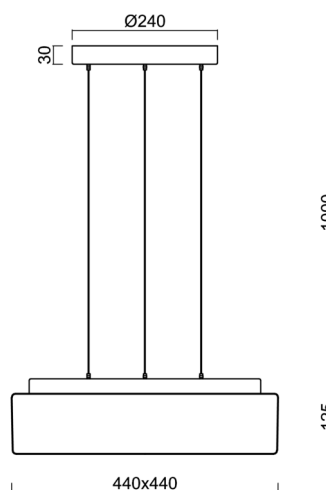

LINA LE7

Kód produktu: LIN73572

Typ: LED-1L16E700ZLE88/139/L100 B DALI 4K#

Krátký popis svítidla: Bílé závěsné LED svítidlo DALI a skleněné stínidlo TRIPLEX OPAL.

Technické

Typy svítidel	Stmívatelné
Typ montáže	závěsné - lanko SELV (bezkabelové)
Materiál základny	ocel
Materiál stínidla	třivrstvé sklo TRIPLEX OPÁL
Barva základny	bílá Ral9003
Barva stínidla	bílá
Držení stínidla	sklapovací systém
Umístění montáže	strop
Šířka	440 mm
Délka	440 mm
Výška	125 mm
Délka závěsu	1000 mm
Montážní otvor	3xØ5mm
Kabelový vstup	2xØ16mm
Energetická třída	D
Rázová pevnost	IK01
Provozní teplota	od -20°C do +30°C

Elektrické

Příkon	34 W
Stupeň krytí	IP40
Objímka	LED modul
Svorkovnice	zacvakávací
Počet svítidel na jistič B10A	31 ks
Počet svítidel na jistič B16A	50 ks
Počet svítidel na jistič C10A	52 ks
Počet svítidel na jistič C16A	85 ks

Světelné

Světelný tok svítidla	3480 lm
Světelný tok zdroje	5270 lm
Měrný výkon	102 lm/W
Teplota	4000 K
Životnost LED L80/B10	100000 hod
CRI	Ra80
MacAdam	3
Fotobiologická bezpečnost svítidla dle EN 62471 (Blue light hazard)	Risk group 0

Eulum data pro výpočtové programy jsou k dispozici na www.osmont.cz.