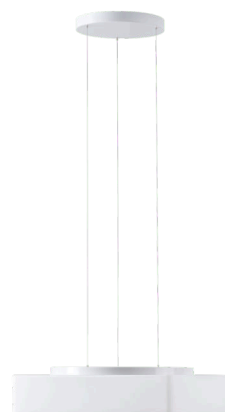

LINA LE7

Kód produktu: LIN73572

Typ: LED-1L16E700ZLE88/139/L100 B DALI 4K#

Krátký popis svítidla: Bílé závěsné LED svítidlo DALI a skleněné stínidlo TRIPLEX OPAL.

Technické

Typy svítidel	Stmívatelné
Typ montáže	závěsné - lanko SELV (bezkabelové)
Materiál základny	ocel
Materiál stínidla	třivrstvé sklo TRIPLEX OPÁL
Barva základny	bílá Ral9003
Barva stínidla	bílá
Držení stínidla	sklapovací systém
Umístění montáže	strop
Šířka	440 mm
Délka	440 mm
Výška	125 mm
Délka závěsu	1000 mm
Montážní otvor	3xØ5mm
Kabelový vstup	2xØ16mm
Energetická třída	D
Rázová pevnost	IK01
Provozní teplota	od -20°C do +30°C

Elektrické

Příkon	34 W
Stupeň krytí	IP40
Objímka	LED modul
Svorkovnice	zacvakávací
Počet svítidel na jistič B10A	31 ks
Počet svítidel na jistič B16A	50 ks
Počet svítidel na jistič C10A	52 ks
Počet svítidel na jistič C16A	85 ks

Světelné

Světelný tok svítidla	3480 lm
Světelný tok zdroje	5270 lm
Měrný výkon	102 lm/W
Teplota	4000 K
Životnost LED L80/B10	100000 hod
CRI	Ra80
MacAdam	3
Fotobiologická bezpečnost svítidla dle EN 62471 (Blue light hazard)	Risk group 0

Eulum data pro výpočtové programy jsou k dispozici na www.osmont.cz.