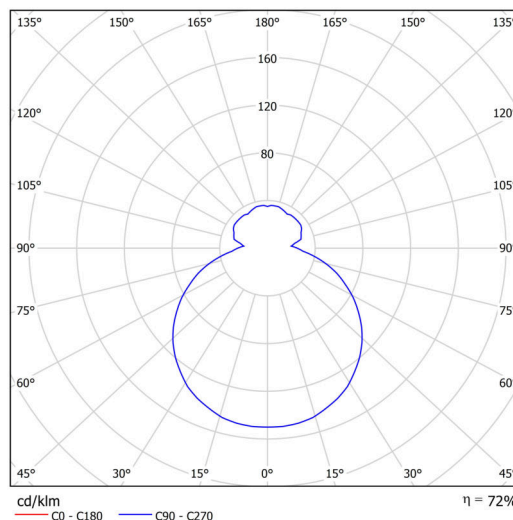

LINA LE7

Kód produktu: LIN73572

Typ: LED-1L16E700ZLE88/139/L100 B DALI 4K#

Krátký popis svítidla: Bílé závěsné LED svítidlo DALI a skleněné stínidlo TRIPLEX OPAL.

Technické

Typy svítidel	Stmívatelné
Typ montáže	závěsné - lanko SELV (bezkabelové)
Materiál základny	ocel
Materiál stínidla	třivrstvé sklo TRIPLEX OPÁL
Barva základny	bílá Ral9003
Barva stínidla	bílá
Držení stínidla	sklapovací systém
Umístění montáže	strop
Šířka	440 mm
Délka	440 mm
Výška	125 mm
Délka závěsu	1000 mm
Montážní otvor	3xØ5mm
Kabelový vstup	2xØ16mm
Energetická třída	D
Rázová pevnost	IK01
Provozní teplota	od -20°C do +30°C

Elektrické

Příkon	34 W
Stupeň krytí	IP40
Objímka	LED modul
Svorkovnice	zacvakávací
Počet svítidel na jistič B10A	31 ks
Počet svítidel na jistič B16A	50 ks
Počet svítidel na jistič C10A	52 ks
Počet svítidel na jistič C16A	85 ks

Světelné

Světelný tok svítidla	3480 lm
Světelný tok zdroje	5270 lm
Měrný výkon	102 lm/W
Teplota	4000 K
Životnost LED L80/B10	100000 hod
CRI	Ra80
MacAdam	3
Fotobiologická bezpečnost svítidla dle EN 62471 (Blue light hazard)	Risk group 0

Eulum data pro výpočtové programy jsou k dispozici na www.osmont.cz.