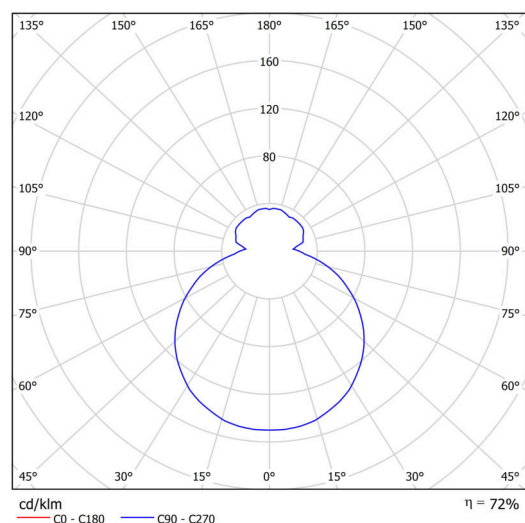

LINA LE7

Kód produktu: LIN73570

Typ: LED-1L16E500ZLE88/139/L100 B DALI 4K#

Krátký popis svítidla: Bílé závěsné LED svítidlo DALI a skleněné stínidlo TRIPLEX OPAL.

Technické

Typy svítidel	Stmívatelné
Typ montáže	závěsné - lanko SELV (bezkabelové)
Materiál základny	ocel
Materiál stínidla	třivrstvé sklo TRIPLEX OPÁL
Barva základny	bílá Ral9003
Barva stínidla	bílá
Držení stínidla	sklapovací systém
Umístění montáže	strop
Šířka	440 mm
Délka	440 mm
Výška	125 mm
Délka závěsu	1000 mm
Montážní otvor	3xØ5mm
Kabelový vstup	2xØ16mm
Energetická třída	D
Rázová pevnost	IK01
Provozní teplota	od -20°C do +30°C

Elektrické

Příkon	24 W
Stupeň krytí	IP40
Objímka	LED modul
Svorkovnice	zacvakávací
Počet svítidel na jistič B10A	31 ks
Počet svítidel na jistič B16A	50 ks
Počet svítidel na jistič C10A	52 ks
Počet svítidel na jistič C16A	85 ks

Světelné

Světelný tok svítidla	2580 lm
Světelný tok zdroje	3910 lm
Měrný výkon	107 lm/W
Teplota	4000 K
Životnost LED L80/B10	100000 hod
CRI	Ra80
MacAdam	3
Fotobiologická bezpečnost svítidla dle EN 62471 (Blue light hazard)	Risk group 0

Eulum data pro výpočtové programy jsou k dispozici na www.osmont.cz.