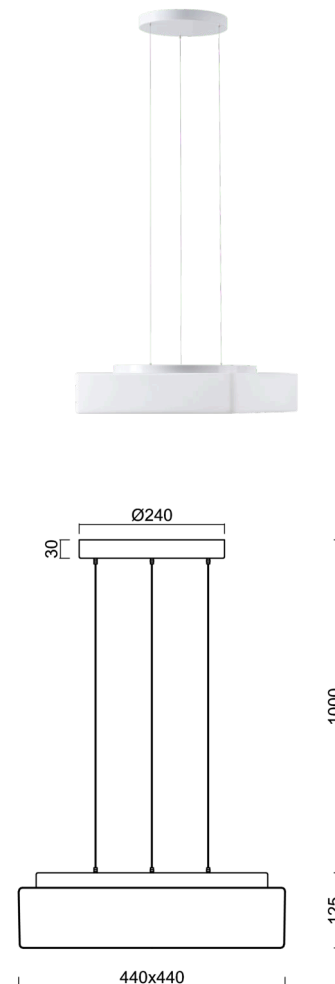

LINA LE7

Kód produktu: LIN73570

Typ: LED-1L16E500ZLE88/139/L100 B DALI 4K#

Krátký popis svítidla: Bílé závěsné LED svítidlo DALI a skleněné stínidlo TRIPLEX OPAL.

Technické

Typy svítidel	Stmívatelné
Typ montáže	závěsné - lanko SELV (bezkabelové)
Materiál základny	ocel
Materiál stínidla	třivrstvé sklo TRIPLEX OPÁL
Barva základny	bílá Ral9003
Barva stínidla	bílá
Držení stínidla	sklapovací systém
Umístění montáže	strop
Šířka	440 mm
Délka	440 mm
Výška	125 mm
Délka závěsu	1000 mm
Montážní otvor	3xØ5mm
Kabelový vstup	2xØ16mm
Energetická třída	D
Rázová pevnost	IK01
Provozní teplota	od -20°C do +30°C

Elektrické

Příkon	24 W
Stupeň krytí	IP40
Objímka	LED modul
Svorkovnice	zacvakávací
Počet svítidel na jistič B10A	31 ks
Počet svítidel na jistič B16A	50 ks
Počet svítidel na jistič C10A	52 ks
Počet svítidel na jistič C16A	85 ks

Světelné

Světelný tok svítidla	2580 lm
Světelný tok zdroje	3910 lm
Měrný výkon	107 lm/W
Teplota	4000 K
Životnost LED L80/B10	100000 hod
CRI	Ra80
MacAdam	3
Fotobiologická bezpečnost svítidla dle EN 62471 (Blue light hazard)	Risk group 0

Eulum data pro výpočtové programy jsou k dispozici na www.osmont.cz.