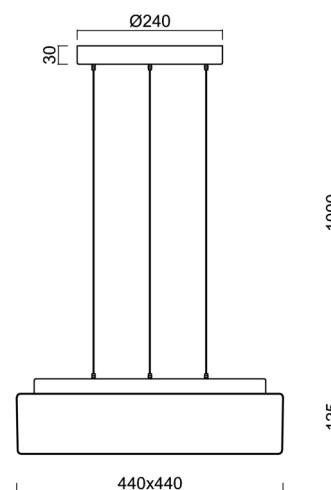

LINA LE7

Kód produktu: LIN73569

Typ: LED-1L16E500ZLE88/139/L100 B 4K#

Krátký popis svítidla: Bílé závěsné LED svítidlo ON/OFF a skleněné stínidlo TRIPLEX OPAL.

Technické

Typy svítidel	Klasické on/off
Typ montáže	závěsné - lanko SELV (bezkabelové)
Materiál základny	ocel
Materiál stínidla	třívrstvé sklo TRIPLEX OPÁL
Barva základny	bílá Ral9003
Barva stínidla	bílá
Držení stínidla	sklapovací systém
Umístění montáže	strop
Šířka	440 mm
Délka	440 mm
Výška	125 mm
Délka závěsu	1000 mm
Montážní otvor	3xØ5mm
Kabelový vstup	2xØ16mm
Energetická třída	D
Rázová pevnost	IK01
Provozní teplota	od -20°C do +30°C

Elektrické

Příkon	24 W
Stupeň krytí	IP40
Objímka	LED modul
Svorkovnice	zacvakávací
Počet svítidel na jistič B10A	31 ks
Počet svítidel na jistič B16A	50 ks
Počet svítidel na jistič C10A	52 ks
Počet svítidel na jistič C16A	85 ks

Světelné

Světelný tok svítidla	2580 lm
Světelný tok zdroje	3910 lm
Měrný výkon	107 lm/W
Teplota	4000 K
Životnost LED L80/B10	100000 hod
CRI	Ra80
MacAdam	3
Fotobiologická bezpečnost svítidla dle EN 62471 (Blue light hazard)	Risk group 0

Eulum data pro výpočtové programy jsou k dispozici na www.osmont.cz.