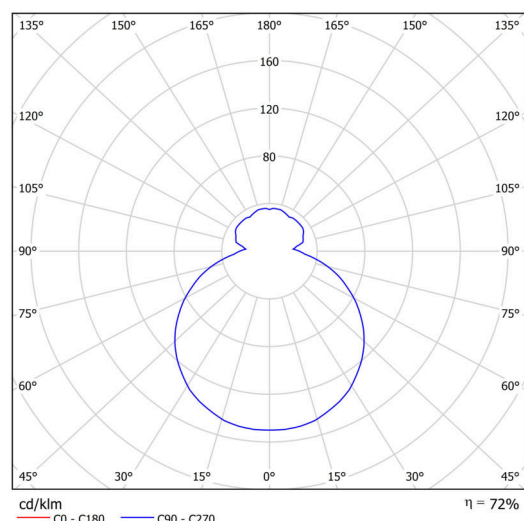

LINA LE7

Kód produktu: LIN73569

Typ: LED-1L16E500ZLE88/139/L100 B 4K#

Krátký popis svítidla: Bílé závěsné LED svítidlo ON/OFF a skleněné stínidlo TRIPLEX OPAL.

Technické

Typy svítidel	Klasické on/off
Typ montáže	závěsné - lanko SELV (bezkabelové)
Materiál základny	ocel
Materiál stínidla	třívrstvé sklo TRIPLEX OPÁL
Barva základny	bílá Ral9003
Barva stínidla	bílá
Držení stínidla	sklapovací systém
Umístění montáže	strop
Šířka	440 mm
Délka	440 mm
Výška	125 mm
Délka závěsu	1000 mm
Montážní otvor	3xØ5mm
Kabelový vstup	2xØ16mm
Energetická třída	D
Rázová pevnost	IK01
Provozní teplota	od -20°C do +30°C

Elektrické

Příkon	24 W
Stupeň krytí	IP40
Objímka	LED modul
Svorkovnice	zacvakávací
Počet svítidel na jistič B10A	31 ks
Počet svítidel na jistič B16A	50 ks
Počet svítidel na jistič C10A	52 ks
Počet svítidel na jistič C16A	85 ks

Světelné

Světelný tok svítidla	2580 lm
Světelný tok zdroje	3910 lm
Měrný výkon	107 lm/W
Teplota	4000 K
Životnost LED L80/B10	100000 hod
CRI	Ra80
MacAdam	3
Fotobiologická bezpečnost svítidla dle EN 62471 (Blue light hazard)	Risk group 0

Eulum data pro výpočtové programy jsou k dispozici na www.osmont.cz.