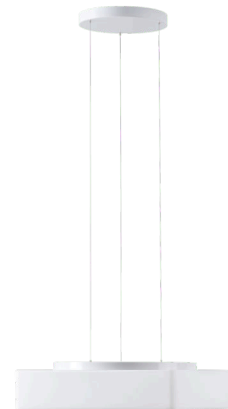

LINA LE7

Kód produktu: LIN73569

Typ: LED-1L16E500ZLE88/139/L100 B 4K#

Krátký popis svítidla: Bílé závěsné LED svítidlo ON/OFF a skleněné stínidlo TRIPLEX OPAL.

Technické

Typy svítidel	Klasické on/off
Typ montáže	závěsné - lanko SELV (bezkabelové)
Materiál základny	ocel
Materiál stínidla	třívrstvé sklo TRIPLEX OPÁL
Barva základny	bílá Ral9003
Barva stínidla	bílá
Držení stínidla	sklapovací systém
Umístění montáže	strop
Šířka	440 mm
Délka	440 mm
Výška	125 mm
Délka závěsu	1000 mm
Montážní otvor	3xØ5mm
Kabelový vstup	2xØ16mm
Energetická třída	D
Rázová pevnost	IK01
Provozní teplota	od -20°C do +30°C

Elektrické

Příkon	24 W
Stupeň krytí	IP40
Objímka	LED modul
Svorkovnice	zacvakávací
Počet svítidel na jistič B10A	31 ks
Počet svítidel na jistič B16A	50 ks
Počet svítidel na jistič C10A	52 ks
Počet svítidel na jistič C16A	85 ks

Světelné

Světelný tok svítidla	2580 lm
Světelný tok zdroje	3910 lm
Měrný výkon	107 lm/W
Teplota	4000 K
Životnost LED L80/B10	100000 hod
CRI	Ra80
MacAdam	3
Fotobiologická bezpečnost svítidla dle EN 62471 (Blue light hazard)	Risk group 0

Eulum data pro výpočtové programy jsou k dispozici na www.osmont.cz.