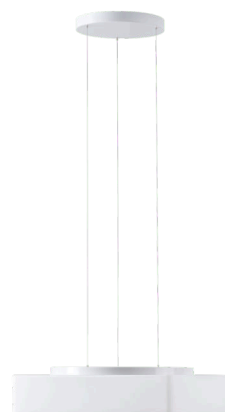

LINA LE7

Kód produktu: LIN73071

Typ: LED-1L16E700ZLE88/139/L100 B 3K#

Krátký popis svítidla: Bílé závěsné LED svítidlo ON/OFF a skleněné stínidlo TRIPLEX OPAL.

Technické

Typy svítidel	Klasické on/off
Typ montáže	závěsné - lanko SELV (bezkabelové)
Materiál základny	ocel
Materiál stínidla	třívrstvé sklo TRIPLEX OPÁL
Barva základny	bílá Ral9003
Barva stínidla	bílá
Držení stínidla	sklapovací systém
Umístění montáže	strop
Šířka	440 mm
Délka	440 mm
Výška	125 mm
Délka závěsu	1000 mm
Montážní otvor	3xØ5mm
Kabelový vstup	2xØ16mm
Energetická třída	D
Rázová pevnost	IK01
Provozní teplota	od -20°C do +30°C

Elektrické

Příkon	34 W
Stupeň krytí	IP40
Objímka	LED modul
Svorkovnice	zacvakávací
Počet svítidel na jistič B10A	11 ks
Počet svítidel na jistič B16A	17 ks
Počet svítidel na jistič C10A	18 ks
Počet svítidel na jistič C16A	28 ks

Světelné

Světelný tok svítidla	3330 lm
Světelný tok zdroje	5050 lm
Měrný výkon	97 lm/W
Teplota	3000 K
Životnost LED L80/B10	100000 hod
CRI	Ra80
MacAdam	3
Fotobiologická bezpečnost svítidla dle EN 62471 (Blue light hazard)	Risk group 0

Eulum data pro výpočtové programy jsou k dispozici na www.osmont.cz.