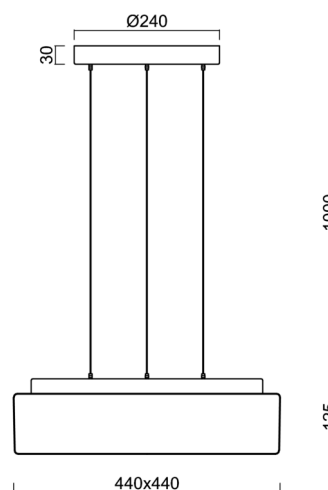

LINA LE7

Kód produktu: LIN73071

Typ: LED-1L16E700ZLE88/139/L100 B 3K#

Krátký popis svítidla: Bílé závěsné LED svítidlo ON/OFF a skleněné stínidlo TRIPLEX OPAL.

Technické

Typy svítidel	Klasické on/off
Typ montáže	závěsné - lanko SELV (bezkabelové)
Materiál základny	ocel
Materiál stínidla	třívrstvé sklo TRIPLEX OPÁL
Barva základny	bílá Ral9003
Barva stínidla	bílá
Držení stínidla	sklapovací systém
Umístění montáže	strop
Šířka	440 mm
Délka	440 mm
Výška	125 mm
Délka závěsu	1000 mm
Montážní otvor	3xØ5mm
Kabelový vstup	2xØ16mm
Energetická třída	D
Rázová pevnost	IK01
Provozní teplota	od -20°C do +30°C

Elektrické

Příkon	34 W
Stupeň krytí	IP40
Objímka	LED modul
Svorkovnice	zacvakávací
Počet svítidel na jistič B10A	11 ks
Počet svítidel na jistič B16A	17 ks
Počet svítidel na jistič C10A	18 ks
Počet svítidel na jistič C16A	28 ks

Světelné

Světelný tok svítidla	3330 lm
Světelný tok zdroje	5050 lm
Měrný výkon	97 lm/W
Teplota	3000 K
Životnost LED L80/B10	100000 hod
CRI	Ra80
MacAdam	3
Fotobiologická bezpečnost svítidla dle EN 62471 (Blue light hazard)	Risk group 0

Eulum data pro výpočtové programy jsou k dispozici na www.osmont.cz.