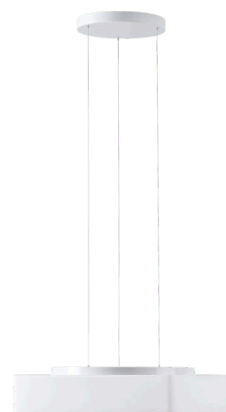

LINA LE7

Kód produktu: LIN73070

Typ: LED-1L16E500ZLE88/139/L100 B DALI 3K#

Krátký popis svítidla: Bílé závěsné LED svítidlo DALI a skleněné stínidlo TRIPLEX OPAL.

Technické

Typy svítidel	Stmívatelné
Typ montáže	závěsné - lanko SELV (bezkabelové)
Materiál základny	ocel
Materiál stínidla	třívrstvé sklo TRIPLEX OPÁL
Barva základny	bílá Ral9003
Barva stínidla	bílá
Držení stínidla	sklapovací systém
Umístění montáže	strop
Šířka	440 mm
Délka	440 mm
Výška	125 mm
Délka závěsu	1000 mm
Montážní otvor	3xØ5mm
Kabelový vstup	2xØ16mm
Energetická třída	D
Rázová pevnost	IK01
Provozní teplota	od -20°C do +30°C

Elektrické

Příkon	24 W
Stupeň krytí	IP40
Objímka	LED modul
Svorkovnice	zacvakávací
Počet svítidel na jistič B10A	31 ks
Počet svítidel na jistič B16A	50 ks
Počet svítidel na jistič C10A	52 ks
Počet svítidel na jistič C16A	85 ks

Světelné

Světelný tok svítidla	2480 lm
Světelný tok zdroje	3750 lm
Měrný výkon	103 lm/W
Teplota	3000 K
Životnost LED L80/B10	100000 hod
CRI	Ra80
MacAdam	3
Fotobiologická bezpečnost svítidla dle EN 62471 (Blue light hazard)	Risk group 0

Eulum data pro výpočtové programy jsou k dispozici na www.osmont.cz.