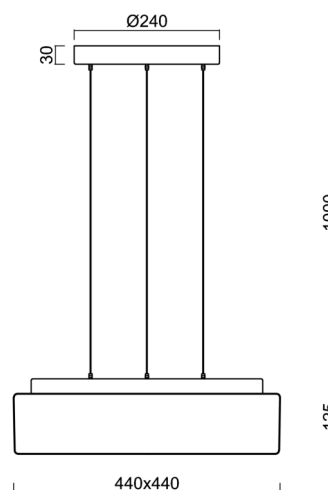

LINA LE7

Kód produktu: LIN73070

Typ: LED-1L16E500ZLE88/139/L100 B DALI 3K#

Krátký popis svítidla: Bílé závěsné LED svítidlo DALI a skleněné stínidlo TRIPLEX OPAL.

Technické

Typy svítidel	Stmívatelné
Typ montáže	závěsné - lanko SELV (bezkabelové)
Materiál základny	ocel
Materiál stínidla	třívrstvé sklo TRIPLEX OPÁL
Barva základny	bílá Ral9003
Barva stínidla	bílá
Držení stínidla	sklapovací systém
Umístění montáže	strop
Šířka	440 mm
Délka	440 mm
Výška	125 mm
Délka závěsu	1000 mm
Montážní otvor	3xØ5mm
Kabelový vstup	2xØ16mm
Energetická třída	D
Rázová pevnost	IK01
Provozní teplota	od -20°C do +30°C

Elektrické

Příkon	24 W
Stupeň krytí	IP40
Objímka	LED modul
Svorkovnice	zacvakávací
Počet svítidel na jistič B10A	31 ks
Počet svítidel na jistič B16A	50 ks
Počet svítidel na jistič C10A	52 ks
Počet svítidel na jistič C16A	85 ks

Světelné

Světelný tok svítidla	2480 lm
Světelný tok zdroje	3750 lm
Měrný výkon	103 lm/W
Teplota	3000 K
Životnost LED L80/B10	100000 hod
CRI	Ra80
MacAdam	3
Fotobiologická bezpečnost svítidla dle EN 62471 (Blue light hazard)	Risk group 0

Eulum data pro výpočtové programy jsou k dispozici na www.osmont.cz.