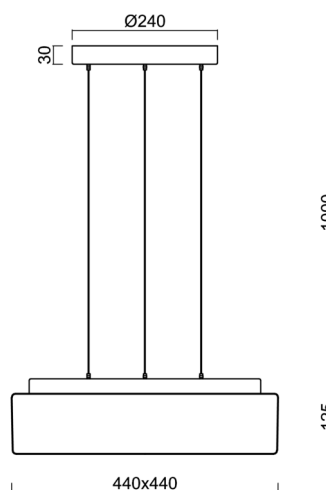

LINA LE7

Kód produktu: LIN71712

Typ: LED-1L16E700ZLE88/139/L100 B DALI 3/4K#

Krátký popis svítidla: Bílé závěsné LED svítidlo DALI a skleněné stínidlo TRIPLEX OPAL.

Technické

Typy svítidel	Stmívatelné
Typ montáže	závěsné - lanko SELV (bezkabelové)
Materiál základny	ocel
Materiál stínidla	třivrstvé sklo TRIPLEX OPÁL
Barva základny	bílá Ral9003
Barva stínidla	bílá
Držení stínidla	sklapovací systém
Umístění montáže	strop
Šířka	440 mm
Délka	440 mm
Výška	125 mm
Délka závěsu	1000 mm
Montážní otvor	3xØ5mm
Kabelový vstup	2xØ16mm
Energetická třída	D
Rázová pevnost	IK01
Provozní teplota	od -20°C do +30°C

Elektrické

Příkon	34 W
Stupeň krytí	IP40
Objímka	LED modul
Svorkovnice	zacvakávací
Počet svítidel na jistič B10A	31 ks
Počet svítidel na jistič B16A	50 ks
Počet svítidel na jistič C10A	52 ks
Počet svítidel na jistič C16A	85 ks

Světelné

Světelný tok svítidla	3330/3480 lm
Světelný tok zdroje	5050/5270 lm
Měrný výkon	97 lm/W
Teplota	3000/4000 K
Životnost LED L80/B10	100000 hod
CRI	Ra80
MacAdam	3
Fotobiologická bezpečnost svítidla dle EN 62471 (Blue light hazard)	Risk group 0

Eulum data pro výpočtové programy jsou k dispozici na www.osmont.cz.