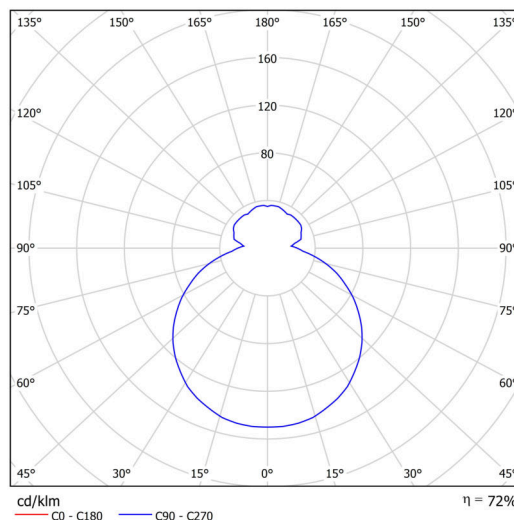

LINA LE7

Kód produktu: LIN71712

Typ: LED-1L16E700ZLE88/139/L100 B DALI 3/4K#

Krátký popis svítidla: Bílé závěsné LED svítidlo DALI a skleněné stínidlo TRIPLEX OPAL.

Technické

Typy svítidel	Stmívatelné
Typ montáže	závěsné - lanko SELV (bezkabelové)
Materiál základny	ocel
Materiál stínidla	třivrstvé sklo TRIPLEX OPÁL
Barva základny	bílá Ral9003
Barva stínidla	bílá
Držení stínidla	sklapovací systém
Umístění montáže	strop
Šířka	440 mm
Délka	440 mm
Výška	125 mm
Délka závěsu	1000 mm
Montážní otvor	3xØ5mm
Kabelový vstup	2xØ16mm
Energetická třída	D
Rázová pevnost	IK01
Provozní teplota	od -20°C do +30°C

Elektrické

Příkon	34 W
Stupeň krytí	IP40
Objímka	LED modul
Svorkovnice	zacvakávací
Počet svítidel na jistič B10A	31 ks
Počet svítidel na jistič B16A	50 ks
Počet svítidel na jistič C10A	52 ks
Počet svítidel na jistič C16A	85 ks

Světelné

Světelný tok svítidla	3330/3480 lm
Světelný tok zdroje	5050/5270 lm
Měrný výkon	97 lm/W
Teplota	3000/4000 K
Životnost LED L80/B10	100000 hod
CRI	Ra80
MacAdam	3
Fotobiologická bezpečnost svítidla dle EN 62471 (Blue light hazard)	Risk group 0

Eulum data pro výpočtové programy jsou k dispozici na www.osmont.cz.