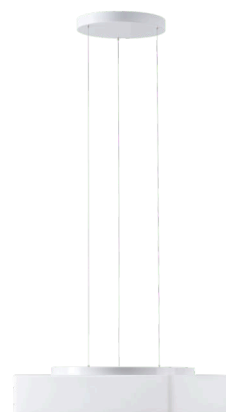

LINA LE7

Kód produktu: LIN71712

Typ: LED-1L16E700ZLE88/139/L100 B DALI 3/4K#

Krátký popis svítidla: Bílé závěsné LED svítidlo DALI a skleněné stínidlo TRIPLEX OPAL.

Technické

Typy svítidel	Stmívatelné
Typ montáže	závěsné - lanko SELV (bezkabelové)
Materiál základny	ocel
Materiál stínidla	třivrstvé sklo TRIPLEX OPÁL
Barva základny	bílá Ral9003
Barva stínidla	bílá
Držení stínidla	sklapovací systém
Umístění montáže	strop
Šířka	440 mm
Délka	440 mm
Výška	125 mm
Délka závěsu	1000 mm
Montážní otvor	3xØ5mm
Kabelový vstup	2xØ16mm
Energetická třída	D
Rázová pevnost	IK01
Provozní teplota	od -20°C do +30°C

Elektrické

Příkon	34 W
Stupeň krytí	IP40
Objímka	LED modul
Svorkovnice	zacvakávací
Počet svítidel na jistič B10A	31 ks
Počet svítidel na jistič B16A	50 ks
Počet svítidel na jistič C10A	52 ks
Počet svítidel na jistič C16A	85 ks

Světelné

Světelný tok svítidla	3330/3480 lm
Světelný tok zdroje	5050/5270 lm
Měrný výkon	97 lm/W
Teplota	3000/4000 K
Životnost LED L80/B10	100000 hod
CRI	Ra80
MacAdam	3
Fotobiologická bezpečnost svítidla dle EN 62471 (Blue light hazard)	Risk group 0

Eulum data pro výpočtové programy jsou k dispozici na www.osmont.cz.