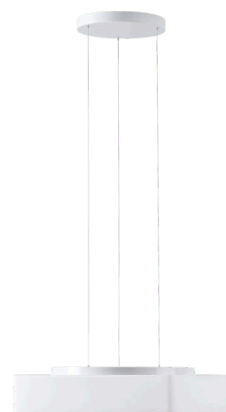

LINA LE7

Kód produktu: LIN71710

Typ: LED-1L16E500ZLE88/139/L100 B DALI 3/4K#

Krátký popis svítidla: Bílé závěsné LED svítidlo DALI a skleněné stínidlo TRIPLEX OPAL.

Technické

Typy svítidel	Stmívatelné
Typ montáže	závěsné - lanko SELV (bezkabelové)
Materiál základny	ocel
Materiál stínidla	třívrstvé sklo TRIPLEX OPÁL
Barva základny	bílá Ral9003
Barva stínidla	bílá
Držení stínidla	sklapovací systém
Umístění montáže	strop
Šířka	440 mm
Délka	440 mm
Výška	125 mm
Délka závěsu	1000 mm
Montážní otvor	3xØ5mm
Kabelový vstup	2xØ16mm
Energetická třída	D
Rázová pevnost	IK01
Provozní teplota	od -20°C do +30°C

Elektrické

Příkon	24 W
Stupeň krytí	IP40
Objímka	LED modul
Svorkovnice	zacvakávací
Počet svítidel na jistič B10A	31 ks
Počet svítidel na jistič B16A	50 ks
Počet svítidel na jistič C10A	52 ks
Počet svítidel na jistič C16A	85 ks

Světelné

Světelný tok svítidla	2480/2580 lm
Světelný tok zdroje	3750/3910 lm
Měrný výkon	103 lm/W
Teplota	3000/4000 K
Životnost LED L80/B10	100000 hod
CRI	Ra80
MacAdam	3
Fotobiologická bezpečnost svítidla dle EN 62471 (Blue light hazard)	Risk group 0

Eulum data pro výpočtové programy jsou k dispozici na www.osmont.cz.