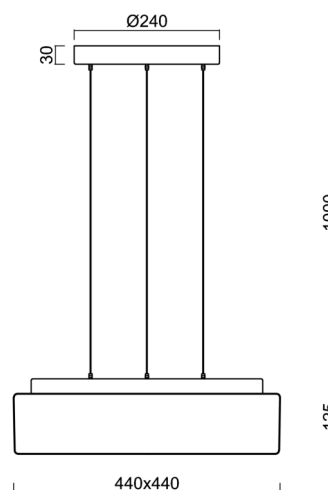

LINA LE7

Kód produktu: LIN71710

Typ: LED-1L16E500ZLE88/139/L100 B DALI 3/4K#

Krátký popis svítidla: Bílé závěsné LED svítidlo DALI a skleněné stínidlo TRIPLEX OPAL.

Technické

Typy svítidel	Stmívatelné
Typ montáže	závěsné - lanko SELV (bezkabelové)
Materiál základny	ocel
Materiál stínidla	třívrstvé sklo TRIPLEX OPÁL
Barva základny	bílá Ral9003
Barva stínidla	bílá
Držení stínidla	sklapovací systém
Umístění montáže	strop
Šířka	440 mm
Délka	440 mm
Výška	125 mm
Délka závěsu	1000 mm
Montážní otvor	3xØ5mm
Kabelový vstup	2xØ16mm
Energetická třída	D
Rázová pevnost	IK01
Provozní teplota	od -20°C do +30°C

Elektrické

Příkon	24 W
Stupeň krytí	IP40
Objímka	LED modul
Svorkovnice	zacvakávací
Počet svítidel na jistič B10A	31 ks
Počet svítidel na jistič B16A	50 ks
Počet svítidel na jistič C10A	52 ks
Počet svítidel na jistič C16A	85 ks

Světelné

Světelný tok svítidla	2480/2580 lm
Světelný tok zdroje	3750/3910 lm
Měrný výkon	103 lm/W
Teplota	3000/4000 K
Životnost LED L80/B10	100000 hod
CRI	Ra80
MacAdam	3
Fotobiologická bezpečnost svítidla dle EN 62471 (Blue light hazard)	Risk group 0

Eulum data pro výpočtové programy jsou k dispozici na www.osmont.cz.