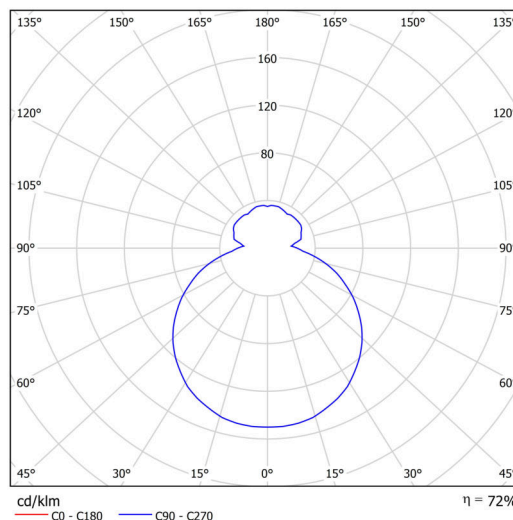

LINA LE7

Kód produktu: LIN71709

Typ: LED-1L16E500ZLE88/139/L100 B 3/4K#

Krátký popis svítidla: Bílé závěsné LED svítidlo ON/OFF a skleněné stínidlo TRIPLEX OPAL.

Technické

Typy svítidel	Klasické on/off
Typ montáže	závěsné - lanko SELV (bezkabelové)
Materiál základny	ocel
Materiál stínidla	třivrstvé sklo TRIPLEX OPÁL
Barva základny	bílá Ral9003
Barva stínidla	bílá
Držení stínidla	sklapovací systém
Umístění montáže	strop
Šířka	440 mm
Délka	440 mm
Výška	125 mm
Délka závěsu	1000 mm
Montážní otvor	3xØ5mm
Kabelový vstup	2xØ16mm
Energetická třída	D
Rázová pevnost	IK01
Provozní teplota	od -20°C do +30°C

Elektrické

Příkon	24 W
Stupeň krytí	IP40
Objímka	LED modul
Svorkovnice	zacvakávací
Počet svítidel na jistič B10A	31 ks
Počet svítidel na jistič B16A	50 ks
Počet svítidel na jistič C10A	52 ks
Počet svítidel na jistič C16A	85 ks

Světelné

Světelný tok svítidla	2480/2580 lm
Světelný tok zdroje	3750/3910 lm
Měrný výkon	103 lm/W
Teplota	3000/4000 K
Životnost LED L80/B10	100000 hod
CRI	Ra80
MacAdam	3
Fotobiologická bezpečnost svítidla dle EN 62471 (Blue light hazard)	Risk group 0

Eulum data pro výpočtové programy jsou k dispozici na www.osmont.cz.