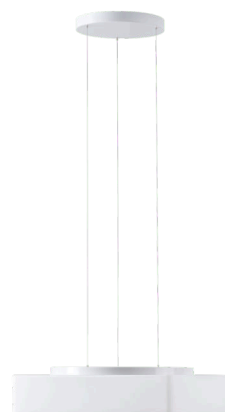

LINA LE7

Kód produktu: LIN71709

Typ: LED-1L16E500ZLE88/139/L100 B 3/4K#

Krátký popis svítidla: Bílé závěsné LED svítidlo ON/OFF a skleněné stínidlo TRIPLEX OPAL.

Technické

Typy svítidel	Klasické on/off
Typ montáže	závěsné - lanko SELV (bezkabelové)
Materiál základny	ocel
Materiál stínidla	třivrstvé sklo TRIPLEX OPÁL
Barva základny	bílá Ral9003
Barva stínidla	bílá
Držení stínidla	sklapovací systém
Umístění montáže	strop
Šířka	440 mm
Délka	440 mm
Výška	125 mm
Délka závěsu	1000 mm
Montážní otvor	3xØ5mm
Kabelový vstup	2xØ16mm
Energetická třída	D
Rázová pevnost	IK01
Provozní teplota	od -20°C do +30°C

Elektrické

Příkon	24 W
Stupeň krytí	IP40
Objímka	LED modul
Svorkovnice	zacvakávací
Počet svítidel na jistič B10A	31 ks
Počet svítidel na jistič B16A	50 ks
Počet svítidel na jistič C10A	52 ks
Počet svítidel na jistič C16A	85 ks

Světelné

Světelný tok svítidla	2480/2580 lm
Světelný tok zdroje	3750/3910 lm
Měrný výkon	103 lm/W
Teplota	3000/4000 K
Životnost LED L80/B10	100000 hod
CRI	Ra80
MacAdam	3
Fotobiologická bezpečnost svítidla dle EN 62471 (Blue light hazard)	Risk group 0

Eulum data pro výpočtové programy jsou k dispozici na www.osmont.cz.