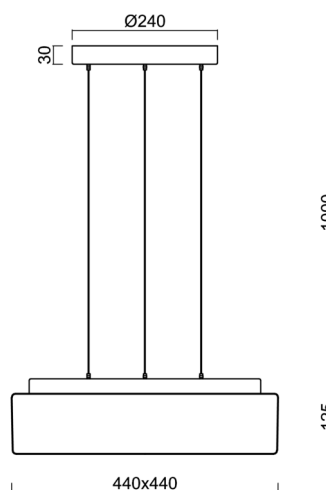

LINA LE7

Kód produktu: LIN71709

Typ: LED-1L16E500ZLE88/139/L100 B 3/4K#

Krátký popis svítidla: Bílé závěsné LED svítidlo ON/OFF a skleněné stínidlo TRIPLEX OPAL.

Technické

Typy svítidel	Klasické on/off
Typ montáže	závěsné - lanko SELV (bezkabelové)
Materiál základny	ocel
Materiál stínidla	třivrstvé sklo TRIPLEX OPÁL
Barva základny	bílá Ral9003
Barva stínidla	bílá
Držení stínidla	sklapovací systém
Umístění montáže	strop
Šířka	440 mm
Délka	440 mm
Výška	125 mm
Délka závěsu	1000 mm
Montážní otvor	3xØ5mm
Kabelový vstup	2xØ16mm
Energetická třída	D
Rázová pevnost	IK01
Provozní teplota	od -20°C do +30°C

Elektrické

Příkon	24 W
Stupeň krytí	IP40
Objímka	LED modul
Svorkovnice	zacvakávací
Počet svítidel na jistič B10A	31 ks
Počet svítidel na jistič B16A	50 ks
Počet svítidel na jistič C10A	52 ks
Počet svítidel na jistič C16A	85 ks

Světelné

Světelný tok svítidla	2480/2580 lm
Světelný tok zdroje	3750/3910 lm
Měrný výkon	103 lm/W
Teplota	3000/4000 K
Životnost LED L80/B10	100000 hod
CRI	Ra80
MacAdam	3
Fotobiologická bezpečnost svítidla dle EN 62471 (Blue light hazard)	Risk group 0

Eulum data pro výpočtové programy jsou k dispozici na www.osmont.cz.