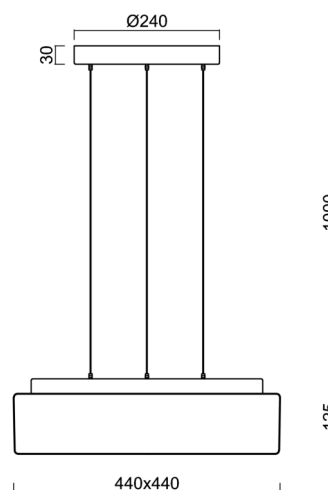

LINA LE7

Kód produktu: LIN71405

Typ: LED-1L16E700ZLE88/139/L100 C 3/4K#

Krátký popis svítidla: Černé závěsné přepínatelné LED svítidlo ON/OFF a skleněné stínidlo TRIPLEX OPAL

Technické

Typy svítidel	Klasické on/off
Typ montáže	závěsné - lanko SELV (bezkabelové)
Materiál základny	ocel
Materiál stínidla	třívrstvé sklo TRIPLEX OPÁL
Barva základny	černá Ral9005
Barva stínidla	bílá
Držení stínidla	sklapovací systém
Umístění montáže	strop
Šířka	440 mm
Délka	440 mm
Výška	125 mm
Délka závěsu	1000 mm
Montážní otvor	3xØ5mm
Kabelový vstup	2xØ16mm
Energetická třída	D
Rázová pevnost	IK01
Provozní teplota	od -20°C do +30°C

Elektrické

Příkon	34 W
Stupeň krytí	IP40
Objímka	LED modul
Svorkovnice	zacvakávací
Počet svítidel na jistič B10A	11 ks
Počet svítidel na jistič B16A	17 ks
Počet svítidel na jistič C10A	18 ks
Počet svítidel na jistič C16A	28 ks

Světelné

Světelný tok svítidla	3330/3480 lm
Světelný tok zdroje	5050/5270 lm
Měrný výkon	97 lm/W
Teplota	3000/4000 K
Životnost LED L80/B10	100000 hod
CRI	Ra80
MacAdam	3
Fotobiologická bezpečnost svítidla dle EN 62471 (Blue light hazard)	Risk group 0

Eulum data pro výpočtové programy jsou k dispozici na www.osmont.cz.