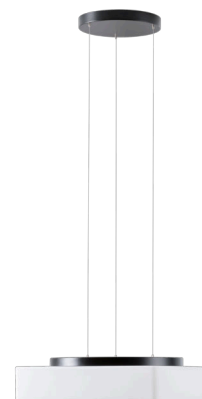

LINA LE7

Kód produktu: LIN71405

Typ: LED-1L16E700ZLE88/139/L100 C 3/4K#

Krátký popis svítidla: Černé závěsné přepínatelné LED svítidlo ON/OFF a skleněné stínidlo TRIPLEX OPAL

Technické

Typy svítidel	Klasické on/off
Typ montáže	závěsné - lanko SELV (bezkabelové)
Materiál základny	ocel
Materiál stínidla	třívrstvé sklo TRIPLEX OPÁL
Barva základny	černá Ral9005
Barva stínidla	bílá
Držení stínidla	sklapovací systém
Umístění montáže	strop
Šířka	440 mm
Délka	440 mm
Výška	125 mm
Délka závěsu	1000 mm
Montážní otvor	3xØ5mm
Kabelový vstup	2xØ16mm
Energetická třída	D
Rázová pevnost	IK01
Provozní teplota	od -20°C do +30°C

Elektrické

Příkon	34 W
Stupeň krytí	IP40
Objímka	LED modul
Svorkovnice	zacvakávací
Počet svítidel na jistič B10A	11 ks
Počet svítidel na jistič B16A	17 ks
Počet svítidel na jistič C10A	18 ks
Počet svítidel na jistič C16A	28 ks

Světelné

Světelný tok svítidla	3330/3480 lm
Světelný tok zdroje	5050/5270 lm
Měrný výkon	97 lm/W
Teplota	3000/4000 K
Životnost LED L80/B10	100000 hod
CRI	Ra80
MacAdam	3
Fotobiologická bezpečnost svítidla dle EN 62471 (Blue light hazard)	Risk group 0

Eulum data pro výpočtové programy jsou k dispozici na www.osmont.cz.