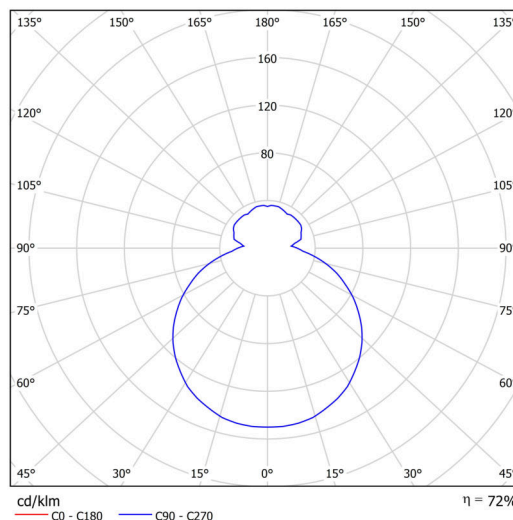

LINA LE7

Kód produktu: LIN71405

Typ: LED-1L16E700ZLE88/139/L100 C 3/4K#

Krátký popis svítidla: Černé závěsné přepínatelné LED svítidlo ON/OFF a skleněné stínidlo TRIPLEX OPAL

Technické

Typy svítidel	Klasické on/off
Typ montáže	závěsné - lanko SELV (bezkabelové)
Materiál základny	ocel
Materiál stínidla	třívrstvé sklo TRIPLEX OPÁL
Barva základny	černá Ral9005
Barva stínidla	bílá
Držení stínidla	sklapovací systém
Umístění montáže	strop
Šířka	440 mm
Délka	440 mm
Výška	125 mm
Délka závěsu	1000 mm
Montážní otvor	3xØ5mm
Kabelový vstup	2xØ16mm
Energetická třída	D
Rázová pevnost	IK01
Provozní teplota	od -20°C do +30°C

Elektrické

Příkon	34 W
Stupeň krytí	IP40
Objímka	LED modul
Svorkovnice	zacvakávací
Počet svítidel na jistič B10A	11 ks
Počet svítidel na jistič B16A	17 ks
Počet svítidel na jistič C10A	18 ks
Počet svítidel na jistič C16A	28 ks

Světelné

Světelný tok svítidla	3330/3480 lm
Světelný tok zdroje	5050/5270 lm
Měrný výkon	97 lm/W
Teplota	3000/4000 K
Životnost LED L80/B10	100000 hod
CRI	Ra80
MacAdam	3
Fotobiologická bezpečnost svítidla dle EN 62471 (Blue light hazard)	Risk group 0

Eulum data pro výpočtové programy jsou k dispozici na www.osmont.cz.