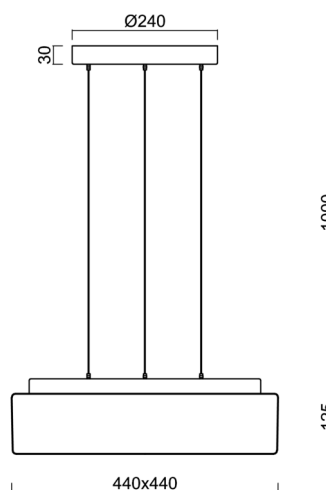

LINA LE7

Kód produktu: LIN71404

Typ: LED-1L16E500ZLE88/139/L100 C DALI 3/4K#

Krátký popis svítidla: Černé závěsné přepínatelné LED svítidlo DALI a skleněné stínidlo TRIPLEX OPAL

Technické

Typy svítidel	Stmívatelné
Typ montáže	závěsné - lanko SELV (bezkabelové)
Materiál základny	ocel
Materiál stínidla	třivrstvé sklo TRIPLEX OPÁL
Barva základny	černá Ral9005
Barva stínidla	bílá
Držení stínidla	sklapovací systém
Umístění montáže	strop
Šířka	440 mm
Délka	440 mm
Výška	125 mm
Délka závěsu	1000 mm
Montážní otvor	3xØ5mm
Kabelový vstup	2xØ16mm
Energetická třída	D
Rázová pevnost	IK01
Provozní teplota	od -20°C do +30°C

Elektrické

Příkon	24 W
Stupeň krytí	IP40
Objímka	LED modul
Svorkovnice	zacvakávací
Počet svítidel na jistič B10A	31 ks
Počet svítidel na jistič B16A	50 ks
Počet svítidel na jistič C10A	52 ks
Počet svítidel na jistič C16A	85 ks

Světelné

Světelný tok svítidla	2480/2580 lm
Světelný tok zdroje	3750/3910 lm
Měrný výkon	103 lm/W
Teplota	3000/4000 K
Životnost LED L80/B10	100000 hod
CRI	Ra80
MacAdam	3
Fotobiologická bezpečnost svítidla dle EN 62471 (Blue light hazard)	Risk group 0

Eulum data pro výpočtové programy jsou k dispozici na www.osmont.cz.