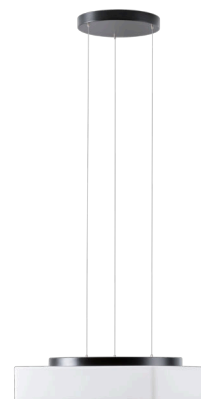

LINA LE7

Kód produktu: LIN71404

Typ: LED-1L16E500ZLE88/139/L100 C DALI 3/4K#

Krátký popis svítidla: Černé závěsné přepínatelné LED svítidlo DALI a skleněné stínidlo TRIPLEX OPAL

Technické

Typy svítidel	Stmívatelné
Typ montáže	závěsné - lanko SELV (bezkabelové)
Materiál základny	ocel
Materiál stínidla	třivrstvé sklo TRIPLEX OPÁL
Barva základny	černá Ral9005
Barva stínidla	bílá
Držení stínidla	sklapovací systém
Umístění montáže	strop
Šířka	440 mm
Délka	440 mm
Výška	125 mm
Délka závěsu	1000 mm
Montážní otvor	3xØ5mm
Kabelový vstup	2xØ16mm
Energetická třída	D
Rázová pevnost	IK01
Provozní teplota	od -20°C do +30°C

Elektrické

Příkon	24 W
Stupeň krytí	IP40
Objímka	LED modul
Svorkovnice	zacvakávací
Počet svítidel na jistič B10A	31 ks
Počet svítidel na jistič B16A	50 ks
Počet svítidel na jistič C10A	52 ks
Počet svítidel na jistič C16A	85 ks

Světelné

Světelný tok svítidla	2480/2580 lm
Světelný tok zdroje	3750/3910 lm
Měrný výkon	103 lm/W
Teplota	3000/4000 K
Životnost LED L80/B10	100000 hod
CRI	Ra80
MacAdam	3
Fotobiologická bezpečnost svítidla dle EN 62471 (Blue light hazard)	Risk group 0

Eulum data pro výpočtové programy jsou k dispozici na www.osmont.cz.