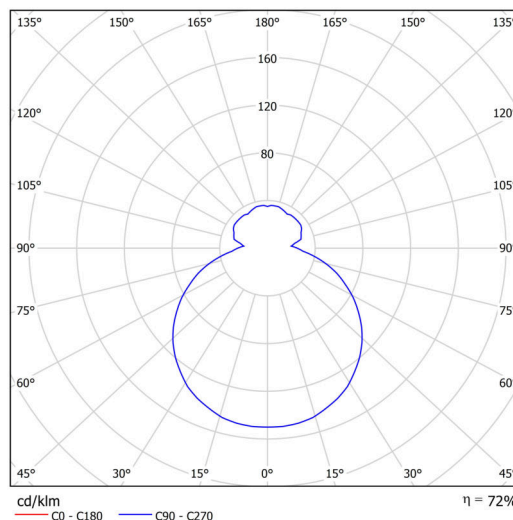

LINA LE7

Kód produktu: LIN71404

Typ: LED-1L16E500ZLE88/139/L100 C DALI 3/4K#

Krátký popis svítidla: Černé závěsné přepínatelné LED svítidlo DALI a skleněné stínidlo TRIPLEX OPAL

Technické

Typy svítidel	Stmívatelné
Typ montáže	závěsné - lanko SELV (bezkabelové)
Materiál základny	ocel
Materiál stínidla	třivrstvé sklo TRIPLEX OPÁL
Barva základny	černá Ral9005
Barva stínidla	bílá
Držení stínidla	sklapovací systém
Umístění montáže	strop
Šířka	440 mm
Délka	440 mm
Výška	125 mm
Délka závěsu	1000 mm
Montážní otvor	3xØ5mm
Kabelový vstup	2xØ16mm
Energetická třída	D
Rázová pevnost	IK01
Provozní teplota	od -20°C do +30°C

Elektrické

Příkon	24 W
Stupeň krytí	IP40
Objímka	LED modul
Svorkovnice	zacvakávací
Počet svítidel na jistič B10A	31 ks
Počet svítidel na jistič B16A	50 ks
Počet svítidel na jistič C10A	52 ks
Počet svítidel na jistič C16A	85 ks

Světelné

Světelný tok svítidla	2480/2580 lm
Světelný tok zdroje	3750/3910 lm
Měrný výkon	103 lm/W
Teplota	3000/4000 K
Životnost LED L80/B10	100000 hod
CRI	Ra80
MacAdam	3
Fotobiologická bezpečnost svítidla dle EN 62471 (Blue light hazard)	Risk group 0

Eulum data pro výpočtové programy jsou k dispozici na www.osmont.cz.