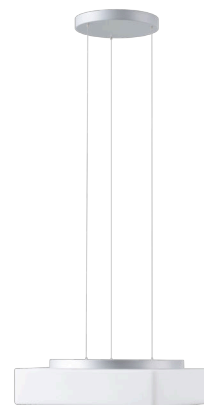

LINA LE7

LED-1L16E700ZLE88/139/L100 S DALI 3/4K#

WWW.OSMONT.CZ

LINA LE7

Kód produktu: LIN71402

Typ: LED-1L16E700ZLE88/139/L100 S DALI 3/4K#

Krátký popis svítidla: Stříbrné závěsné přepínatelné LED svítidlo DALI a skleněné stínidlo TRIPLEX OPAL

Technické

Typy svítidel	Stmívatelné
Typ montáže	závěsné - lanko SELV (bezkabelové)
Materiál základny	ocel
Materiál stínidla	třivrstvé sklo TRIPLEX OPÁL
Barva základny	stříbrná Ral9006
Barva stínidla	bílá
Držení stínidla	sklapovací systém
Umístění montáže	strop
Šířka	440 mm
Délka	440 mm
Výška	125 mm
Délka závěsu	1000 mm
Montážní otvor	3xØ5mm
Kabelový vstup	2xØ16mm
Energetická třída	D
Rázová pevnost	IK01
Provozní teplota	od -20°C do +30°C

Elektrické

Příkon	34 W
Stupeň krytí	IP40
Objímka	LED modul
Svorkovnice	zacvakávací
Počet svítidel na jistič B10A	31 ks
Počet svítidel na jistič B16A	50 ks
Počet svítidel na jistič C10A	52 ks
Počet svítidel na jistič C16A	85 ks