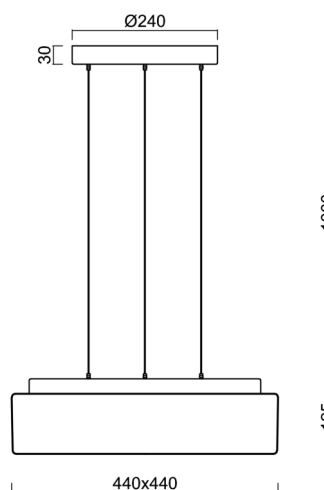

LINA LE7

LED-1L16E700ZLE88/139/L100 S DALI 3/4K#

WWW.OSMONT.CZ

LINA LE7

Kód produktu: LIN71402

Typ: LED-1L16E700ZLE88/139/L100 S DALI 3/4K#

Krátký popis svítidla: Stříbrné závěsné přepínatelné LED svítidlo DALI a skleněné stínidlo TRIPLEX OPAL

Technické

Typy svítidel	Stmívatelné
Typ montáže	závěsné - lanko SELV (bezkabelové)
Materiál základny	ocel
Materiál stínidla	třivrstvé sklo TRIPLEX OPÁL
Barva základny	stříbrná Ral9006
Barva stínidla	bílá
Držení stínidla	sklapovací systém
Umístění montáže	strop
Šířka	440 mm
Délka	440 mm
Výška	125 mm
Délka závěsu	1000 mm
Montážní otvor	3xØ5mm
Kabelový vstup	2xØ16mm
Energetická třída	D
Rázová pevnost	IK01
Provozní teplota	od -20°C do +30°C

Elektrické

Příkon	34 W
Stupeň krytí	IP40
Objímka	LED modul
Svorkovnice	zacvakávací
Počet svítidel na jistič B10A	31 ks
Počet svítidel na jistič B16A	50 ks
Počet svítidel na jistič C10A	52 ks
Počet svítidel na jistič C16A	85 ks

*U akumulátorů je poskytována záruka v délce 12 měsíců od data prodeje.

Montážní rozměry:

Doplňkový sortiment:

Stínidlo

Kód produktu	Název	Barva	Popis	Obrázek	Rozkres
20071	139	bílá			