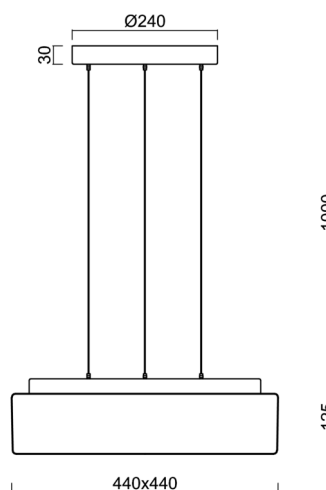

LINA LE7

Kód produktu: LIN71400

Typ: LED-1L16E500ZLE88/139/L100 S DALI 3/4K#

Krátký popis svítidla: Stříbrné závěsné přepínatelné LED svítidlo DALI a skleněné stínidlo TRIPLEX OPAL

Technické

Typy svítidel	Stmívatelné
Typ montáže	závěsné - lanko SELV (bezkabelové)
Materiál základny	ocel
Materiál stínidla	třívrstvé sklo TRIPLEX OPÁL
Barva základny	stříbrná Ral9006
Barva stínidla	bílá
Držení stínidla	sklapovací systém
Umístění montáže	strop
Šířka	440 mm
Délka	440 mm
Výška	125 mm
Délka závěsu	1000 mm
Montážní otvor	3xØ5mm
Kabelový vstup	2xØ16mm
Energetická třída	D
Rázová pevnost	IK01
Provozní teplota	od -20°C do +30°C

Elektrické

Příkon	24 W
Stupeň krytí	IP40
Objímka	LED modul
Svorkovnice	zacvakávací
Počet svítidel na jistič B10A	31 ks
Počet svítidel na jistič B16A	50 ks
Počet svítidel na jistič C10A	52 ks
Počet svítidel na jistič C16A	85 ks

Světelné

Světelný tok svítidla	2480/2580 lm
Světelný tok zdroje	3750/3910 lm
Měrný výkon	103 lm/W
Teplota	3000/4000 K
Životnost LED L80/B10	100000 hod
CRI	Ra80
MacAdam	3
Fotobiologická bezpečnost svítidla dle EN 62471 (Blue light hazard)	Risk group 0

Eulum data pro výpočtové programy jsou k dispozici na www.osmont.cz.