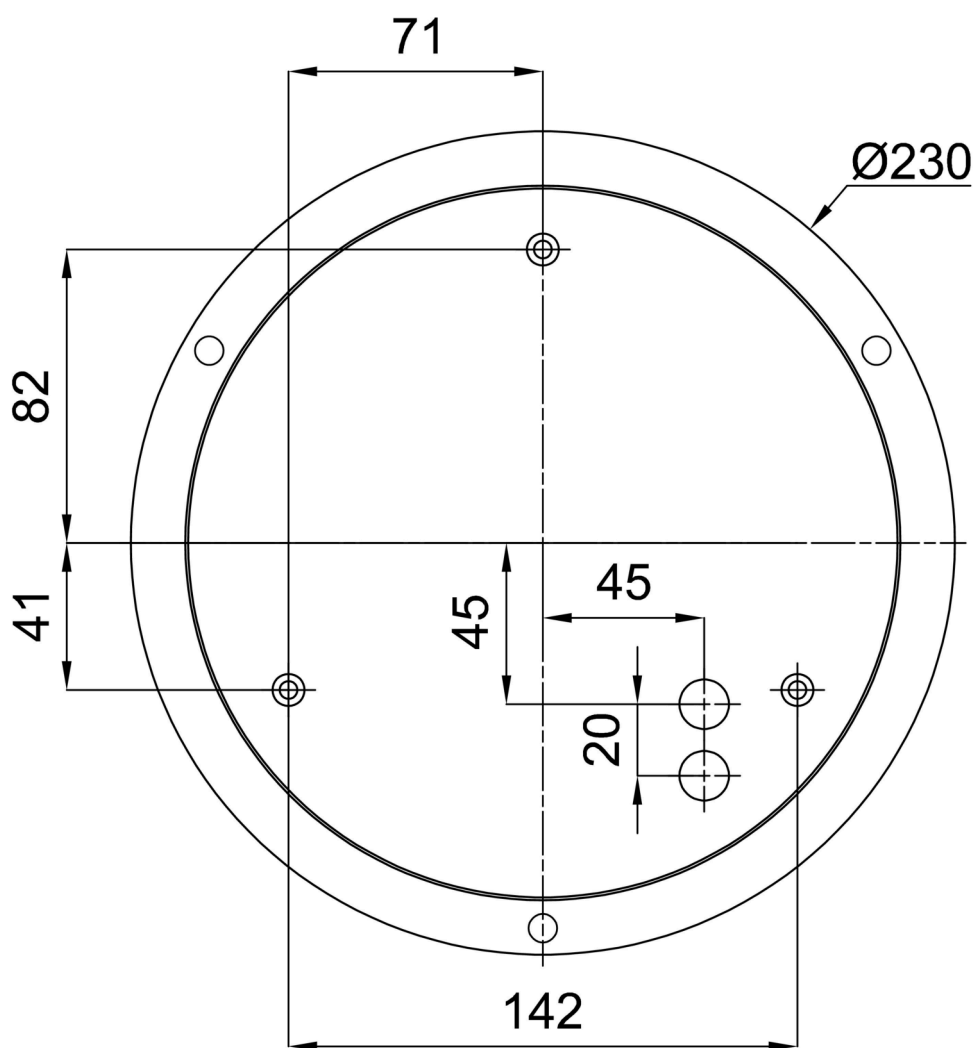

*U akumulátorů je poskytována záruka v délce 12 měsíců od data prodeje.

Montážní rozměry:

Doplňkový sortiment:

Stínidlo

Kód produktu	Název	Barva	Popis	Obrázek	Rozkres
20071	139	bílá			