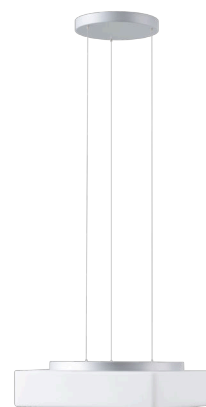

LINA LE7

Kód produktu: LIN71400

Typ: LED-1L16E500ZLE88/139/L100 S DALI 3/4K#

Krátký popis svítidla: Stříbrné závěsné přepínatelné LED svítidlo DALI a skleněné stínidlo TRIPLEX OPAL

Technické

Typy svítidel	Stmívatelné
Typ montáže	závěsné - lanko SELV (bezkabelové)
Materiál základny	ocel
Materiál stínidla	třívrstvé sklo TRIPLEX OPÁL
Barva základny	stříbrná Ral9006
Barva stínidla	bílá
Držení stínidla	sklapovací systém
Umístění montáže	strop
Šířka	440 mm
Délka	440 mm
Výška	125 mm
Délka závěsu	1000 mm
Montážní otvor	3xØ5mm
Kabelový vstup	2xØ16mm
Energetická třída	D
Rázová pevnost	IK01
Provozní teplota	od -20°C do +30°C

Elektrické

Příkon	24 W
Stupeň krytí	IP40
Objímka	LED modul
Svorkovnice	zacvakávací
Počet svítidel na jistič B10A	31 ks
Počet svítidel na jistič B16A	50 ks
Počet svítidel na jistič C10A	52 ks
Počet svítidel na jistič C16A	85 ks

Světelné

Světelný tok svítidla	2480/2580 lm
Světelný tok zdroje	3750/3910 lm
Měrný výkon	103 lm/W
Teplota	3000/4000 K
Životnost LED L80/B10	100000 hod
CRI	Ra80
MacAdam	3
Fotobiologická bezpečnost svítidla dle EN 62471 (Blue light hazard)	Risk group 0

Eulum data pro výpočtové programy jsou k dispozici na www.osmont.cz.