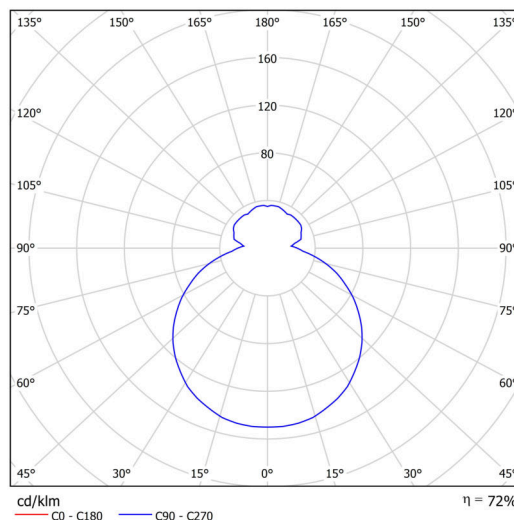

LINA LE7

Kód produktu: LIN71400

Typ: LED-1L16E500ZLE88/139/L100 S DALI 3/4K#

Krátký popis svítidla: Stříbrné závěsné přepínatelné LED svítidlo DALI a skleněné stínidlo TRIPLEX OPAL

Technické

Typy svítidel	Stmívatelné
Typ montáže	závěsné - lanko SELV (bezkabelové)
Materiál základny	ocel
Materiál stínidla	třívrstvé sklo TRIPLEX OPÁL
Barva základny	stříbrná Ral9006
Barva stínidla	bílá
Držení stínidla	sklapovací systém
Umístění montáže	strop
Šířka	440 mm
Délka	440 mm
Výška	125 mm
Délka závěsu	1000 mm
Montážní otvor	3xØ5mm
Kabelový vstup	2xØ16mm
Energetická třída	D
Rázová pevnost	IK01
Provozní teplota	od -20°C do +30°C

Elektrické

Příkon	24 W
Stupeň krytí	IP40
Objímka	LED modul
Svorkovnice	zacvakávací
Počet svítidel na jistič B10A	31 ks
Počet svítidel na jistič B16A	50 ks
Počet svítidel na jistič C10A	52 ks
Počet svítidel na jistič C16A	85 ks

Světelné

Světelný tok svítidla	2480/2580 lm
Světelný tok zdroje	3750/3910 lm
Měrný výkon	103 lm/W
Teplota	3000/4000 K
Životnost LED L80/B10	100000 hod
CRI	Ra80
MacAdam	3
Fotobiologická bezpečnost svítidla dle EN 62471 (Blue light hazard)	Risk group 0

Eulum data pro výpočtové programy jsou k dispozici na www.osmont.cz.