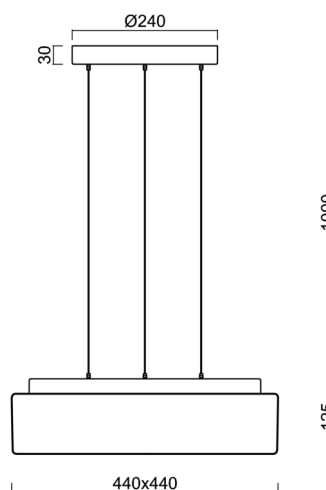

LINA LE7

Kód produktu: LIN71399

Typ: LED-1L16E500ZLE88/139/L100 S 3/4K#

Krátký popis svítidla: Stříbrné závěsné přepínatelné LED svítidlo ON/OFF a skleněné stínidlo TRIPLEX OPAL

Technické

Typy svítidel	Klasické on/off
Typ montáže	závěsné - lanko SELV (bezkabelové)
Materiál základny	ocel
Materiál stínidla	třívrstvé sklo TRIPLEX OPÁL
Barva základny	stříbrná Ral9006
Barva stínidla	bílá
Držení stínidla	sklapovací systém
Umístění montáže	strop
Šířka	440 mm
Délka	440 mm
Výška	125 mm
Délka závěsu	1000 mm
Montážní otvor	3xØ5mm
Kabelový vstup	2xØ16mm
Energetická třída	D
Rázová pevnost	IK01
Provozní teplota	od -20°C do +30°C

Elektrické

Příkon	24 W
Stupeň krytí	IP40
Objímka	LED modul
Svorkovnice	zacvakávací
Počet svítidel na jistič B10A	31 ks
Počet svítidel na jistič B16A	50 ks
Počet svítidel na jistič C10A	52 ks
Počet svítidel na jistič C16A	85 ks

Světelné

Světelný tok svítidla	2480/2580 lm
Světelný tok zdroje	3750/3910 lm
Měrný výkon	103 lm/W
Teplota	3000/4000 K
Životnost LED L80/B10	100000 hod
CRI	Ra80
MacAdam	3
Fotobiologická bezpečnost svítidla dle EN 62471 (Blue light hazard)	Risk group 0

Eulum data pro výpočtové programy jsou k dispozici na www.osmont.cz.