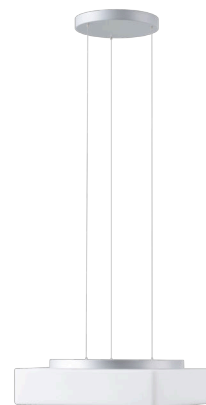

LINA LE7

Kód produktu: LIN71399

Typ: LED-1L16E500ZLE88/139/L100 S 3/4K#

Krátký popis svítidla: Stříbrné závěsné přepínatelné LED svítidlo ON/OFF a skleněné stínidlo TRIPLEX OPAL

Technické

Typy svítidel	Klasické on/off
Typ montáže	závěsné - lanko SELV (bezkabelové)
Materiál základny	ocel
Materiál stínidla	třívrstvé sklo TRIPLEX OPÁL
Barva základny	stříbrná Ral9006
Barva stínidla	bílá
Držení stínidla	sklapovací systém
Umístění montáže	strop
Šířka	440 mm
Délka	440 mm
Výška	125 mm
Délka závěsu	1000 mm
Montážní otvor	3xØ5mm
Kabelový vstup	2xØ16mm
Energetická třída	D
Rázová pevnost	IK01
Provozní teplota	od -20°C do +30°C

Elektrické

Příkon	24 W
Stupeň krytí	IP40
Objímka	LED modul
Svorkovnice	zacvakávací
Počet svítidel na jistič B10A	31 ks
Počet svítidel na jistič B16A	50 ks
Počet svítidel na jistič C10A	52 ks
Počet svítidel na jistič C16A	85 ks

Světelné

Světelný tok svítidla	2480/2580 lm
Světelný tok zdroje	3750/3910 lm
Měrný výkon	103 lm/W
Teplota	3000/4000 K
Životnost LED L80/B10	100000 hod
CRI	Ra80
MacAdam	3
Fotobiologická bezpečnost svítidla dle EN 62471 (Blue light hazard)	Risk group 0

Eulum data pro výpočtové programy jsou k dispozici na www.osmont.cz.