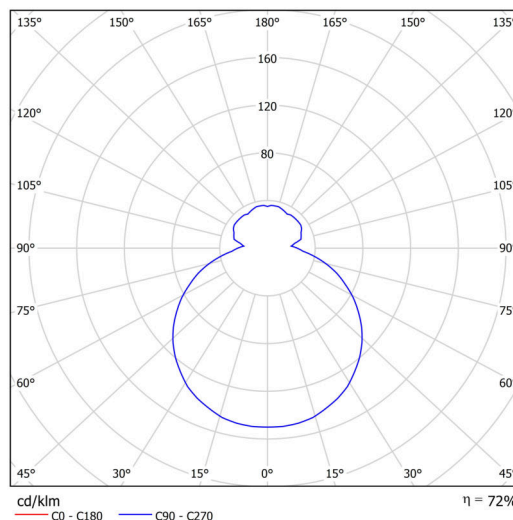

LINA LE7

Kód produktu: LIN71399

Typ: LED-1L16E500ZLE88/139/L100 S 3/4K#

Krátký popis svítidla: Stříbrné závěsné přepínatelné LED svítidlo ON/OFF a skleněné stínidlo TRIPLEX OPAL

Technické

Typy svítidel	Klasické on/off
Typ montáže	závěsné - lanko SELV (bezkabelové)
Materiál základny	ocel
Materiál stínidla	třívrstvé sklo TRIPLEX OPÁL
Barva základny	stříbrná Ral9006
Barva stínidla	bílá
Držení stínidla	sklapovací systém
Umístění montáže	strop
Šířka	440 mm
Délka	440 mm
Výška	125 mm
Délka závěsu	1000 mm
Montážní otvor	3xØ5mm
Kabelový vstup	2xØ16mm
Energetická třída	D
Rázová pevnost	IK01
Provozní teplota	od -20°C do +30°C

Elektrické

Příkon	24 W
Stupeň krytí	IP40
Objímka	LED modul
Svorkovnice	zacvakávací
Počet svítidel na jistič B10A	31 ks
Počet svítidel na jistič B16A	50 ks
Počet svítidel na jistič C10A	52 ks
Počet svítidel na jistič C16A	85 ks

Světelné

Světelný tok svítidla	2480/2580 lm
Světelný tok zdroje	3750/3910 lm
Měrný výkon	103 lm/W
Teplota	3000/4000 K
Životnost LED L80/B10	100000 hod
CRI	Ra80
MacAdam	3
Fotobiologická bezpečnost svítidla dle EN 62471 (Blue light hazard)	Risk group 0

Eulum data pro výpočtové programy jsou k dispozici na www.osmont.cz.