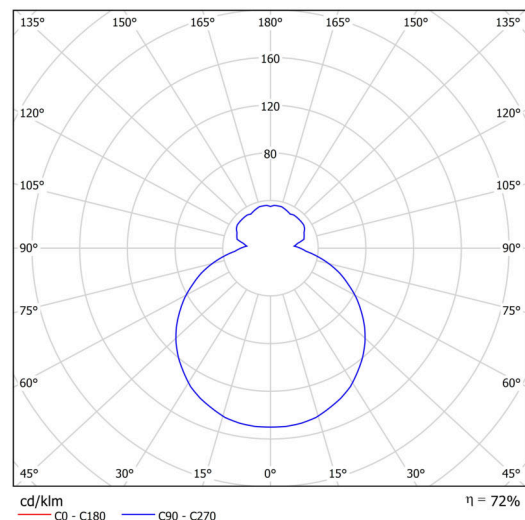

LINA LE7

Kód produktu: LIN67961

Typ: LED-1L16E500ZLE88/139/L100 C 4K#

Krátký popis svítidla: Černé závěsné LED svítidlo ON/OFF a skleněné stínidlo TRIPLEX OPAL

Technické

Typy svítidel	Klasické on/off
Typ montáže	závěsné - lanko SELV (bezkabelové)
Materiál základny	ocel
Materiál stínidla	třívrstvé sklo TRIPLEX OPÁL
Barva základny	černá Ral9005
Barva stínidla	bílá
Držení stínidla	sklapovací systém
Umístění montáže	strop
Šířka	440 mm
Délka	440 mm
Výška	125 mm
Délka závěsu	1000 mm
Montážní otvor	3xØ5mm
Kabelový vstup	2xØ16mm
Energetická třída	D
Rázová pevnost	IK01
Provozní teplota	od -20°C do +30°C

Elektrické

Příkon	24 W
Stupeň krytí	IP40
Objímka	LED modul
Svorkovnice	zacvakávací
Počet svítidel na jistič B10A	31 ks
Počet svítidel na jistič B16A	50 ks
Počet svítidel na jistič C10A	52 ks
Počet svítidel na jistič C16A	85 ks

Světelné

Světelný tok svítidla	2580 lm
Světelný tok zdroje	3910 lm
Měrný výkon	107 lm/W
Teplota	4000 K
Životnost LED L80/B10	100000 hod
CRI	Ra80
MacAdam	3
Fotobiologická bezpečnost svítidla dle EN 62471 (Blue light hazard)	Risk group 0

Eulum data pro výpočtové programy jsou k dispozici na www.osmont.cz.