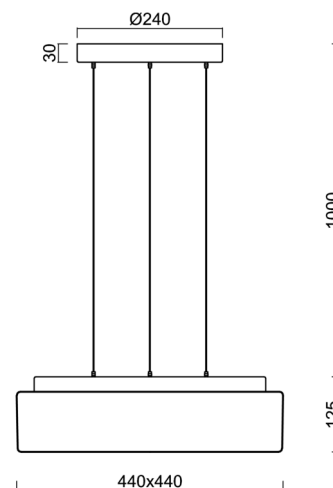

LINA LE7

Kód produktu: LIN67961

Typ: LED-1L16E500ZLE88/139/L100 C 4K#

Krátký popis svítidla: Černé závěsné LED svítidlo ON/OFF a skleněné stínidlo TRIPLEX OPAL

Technické

Typy svítidel	Klasické on/off
Typ montáže	závěsné - lanko SELV (bezkabelové)
Materiál základny	ocel
Materiál stínidla	třívrstvé sklo TRIPLEX OPÁL
Barva základny	černá Ral9005
Barva stínidla	bílá
Držení stínidla	sklapovací systém
Umístění montáže	strop
Šířka	440 mm
Délka	440 mm
Výška	125 mm
Délka závěsu	1000 mm
Montážní otvor	3xØ5mm
Kabelový vstup	2xØ16mm
Energetická třída	D
Rázová pevnost	IK01
Provozní teplota	od -20°C do +30°C

Elektrické

Příkon	24 W
Stupeň krytí	IP40
Objímka	LED modul
Svorkovnice	zacvakávací
Počet svítidel na jistič B10A	31 ks
Počet svítidel na jistič B16A	50 ks
Počet svítidel na jistič C10A	52 ks
Počet svítidel na jistič C16A	85 ks

Světelné

Světelný tok svítidla	2580 lm
Světelný tok zdroje	3910 lm
Měrný výkon	107 lm/W
Teplota	4000 K
Životnost LED L80/B10	100000 hod
CRI	Ra80
MacAdam	3
Fotobiologická bezpečnost svítidla dle EN 62471 (Blue light hazard)	Risk group 0

Eulum data pro výpočtové programy jsou k dispozici na www.osmont.cz.