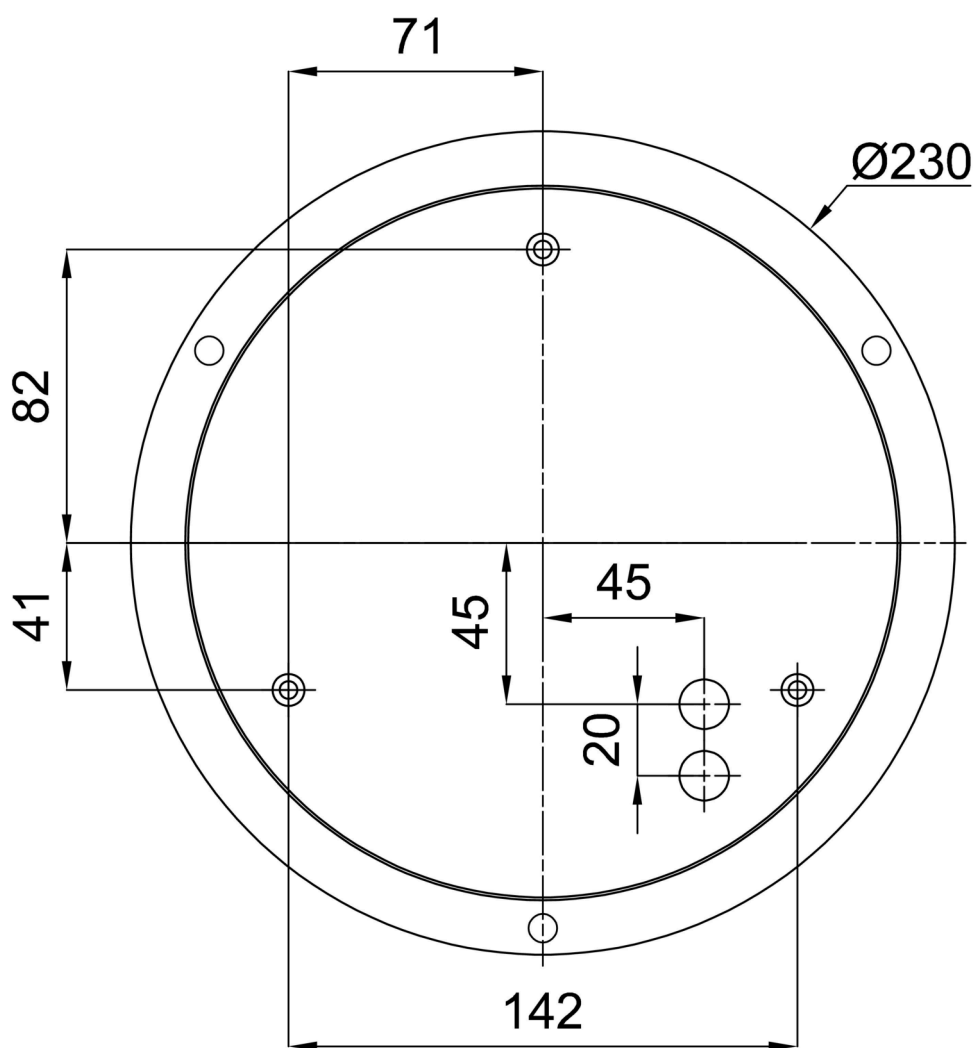

*U akumulátorů je poskytována záruka v délce 12 měsíců od data prodeje.

Montážní rozměry:

Doplňkový sortiment:

Stínidlo

Kód produktu	Název	Barva	Popis	Obrázek	Rozkres
20071	139	bílá			