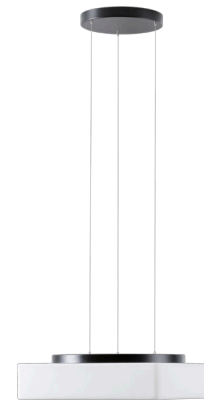

LINA LE7

Kód produktu: LIN67961

Typ: LED-1L16E500ZLE88/139/L100 C 4K#

Krátký popis svítidla: Černé závěsné LED svítidlo ON/OFF a skleněné stínidlo TRIPLEX OPAL

Technické

Typy svítidel	Klasické on/off
Typ montáže	závěsné - lanko SELV (bezkabelové)
Materiál základny	ocel
Materiál stínidla	třívrstvé sklo TRIPLEX OPÁL
Barva základny	černá Ral9005
Barva stínidla	bílá
Držení stínidla	sklapovací systém
Umístění montáže	strop
Šířka	440 mm
Délka	440 mm
Výška	125 mm
Délka závěsu	1000 mm
Montážní otvor	3xØ5mm
Kabelový vstup	2xØ16mm
Energetická třída	D
Rázová pevnost	IK01
Provozní teplota	od -20°C do +30°C

Elektrické

Příkon	24 W
Stupeň krytí	IP40
Objímka	LED modul
Svorkovnice	zacvakávací
Počet svítidel na jistič B10A	31 ks
Počet svítidel na jistič B16A	50 ks
Počet svítidel na jistič C10A	52 ks
Počet svítidel na jistič C16A	85 ks

Světelné

Světelný tok svítidla	2580 lm
Světelný tok zdroje	3910 lm
Měrný výkon	107 lm/W
Teplota	4000 K
Životnost LED L80/B10	100000 hod
CRI	Ra80
MacAdam	3
Fotobiologická bezpečnost svítidla dle EN 62471 (Blue light hazard)	Risk group 0

Eulum data pro výpočtové programy jsou k dispozici na www.osmont.cz.