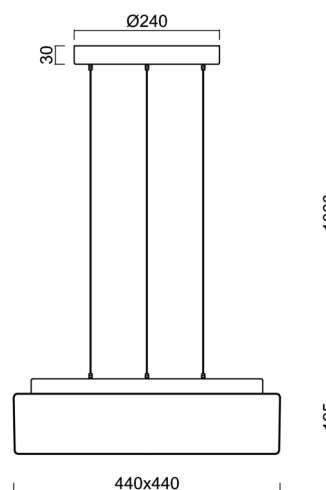

LINA LE7

Kód produktu: LIN67959

Typ: LED-1L16E700ZLE88/139/L100 S 4K#

Krátký popis svítidla: Stříbrné závěsné LED svítidlo ON/OFF a skleněné stínidlo TRIPLEX OPAL

Technické

Typy svítidel	Klasické on/off
Typ montáže	závěsné - lanko SELV (bezkabelové)
Materiál základny	ocel
Materiál stínidla	třívrstvé sklo TRIPLEX OPÁL
Barva základny	stříbrná Ral9006
Barva stínidla	bílá
Držení stínidla	sklapovací systém
Umístění montáže	strop
Šířka	440 mm
Délka	440 mm
Výška	125 mm
Délka závěsu	1000 mm
Montážní otvor	3xØ5mm
Kabelový vstup	2xØ16mm
Energetická třída	D
Rázová pevnost	IK01
Provozní teplota	od -20°C do +30°C

Elektrické

Příkon	34 W
Stupeň krytí	IP40
Objímka	LED modul
Svorkovnice	zacvakávací
Počet svítidel na jistič B10A	11 ks
Počet svítidel na jistič B16A	17 ks
Počet svítidel na jistič C10A	18 ks
Počet svítidel na jistič C16A	28 ks

Světelné

Světelný tok svítidla	3480 lm
Světelný tok zdroje	5270 lm
Měrný výkon	102 lm/W
Teplota	4000 K
Životnost LED L80/B10	100000 hod
CRI	Ra80
MacAdam	3
Fotobiologická bezpečnost svítidla dle EN 62471 (Blue light hazard)	Risk group 0

Eulum data pro výpočtové programy jsou k dispozici na www.osmont.cz.