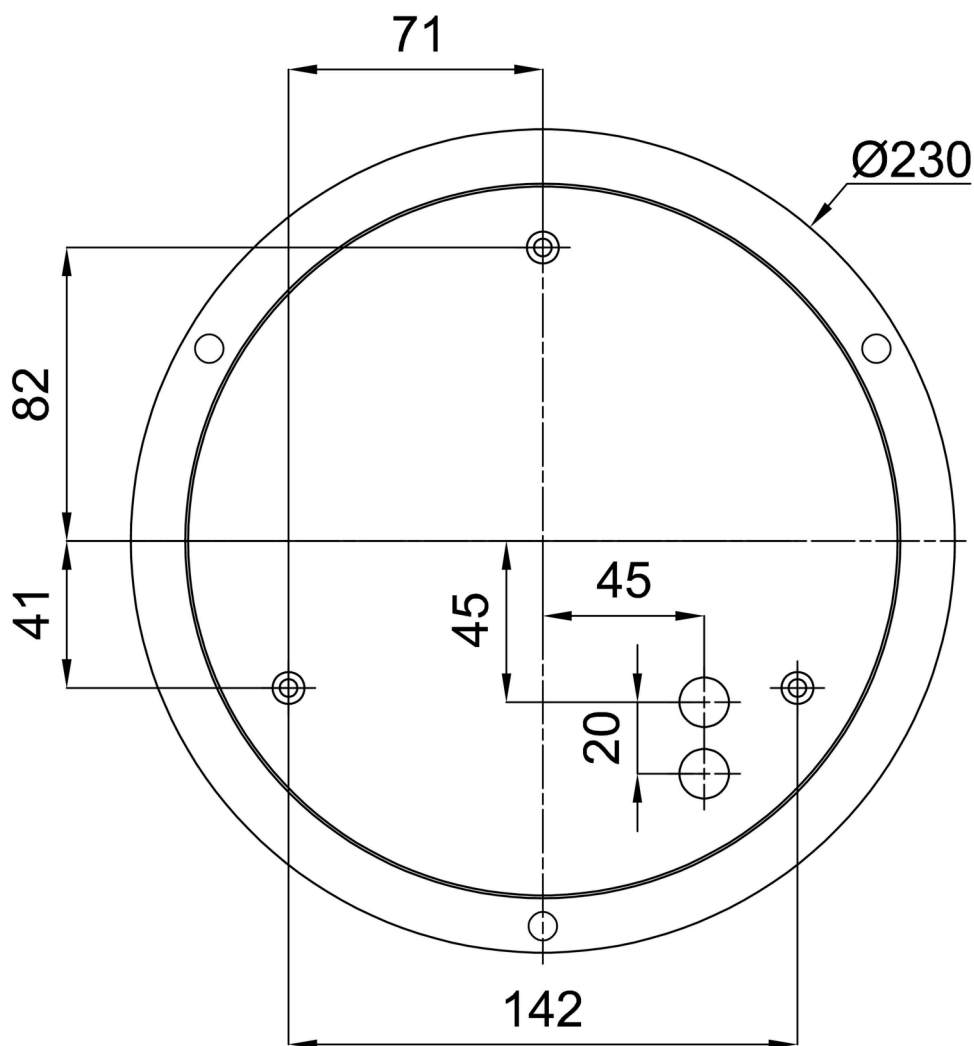

*U akumulátorů je poskytována záruka v délce 12 měsíců od data prodeje.

Montážní rozměry:

Doplňkový sortiment:

Stínidlo

Kód produktu	Název	Barva	Popis	Obrázek	Rozkres
20071	139	bílá			