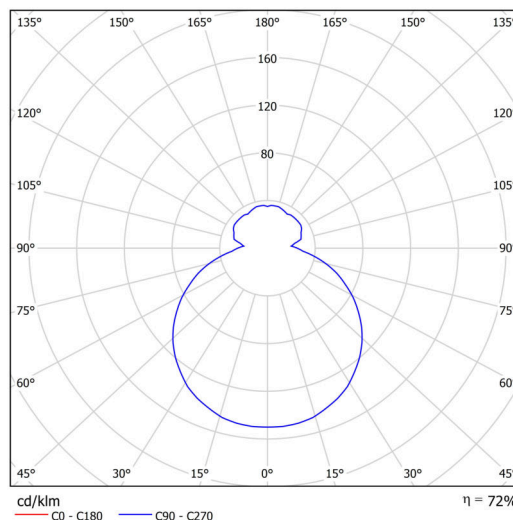

LINA LE7

Kód produktu: LIN67959

Typ: LED-1L16E700ZLE88/139/L100 S 4K#

Krátký popis svítidla: Stříbrné závěsné LED svítidlo ON/OFF a skleněné stínidlo TRIPLEX OPAL

Technické

Typy svítidel	Klasické on/off
Typ montáže	závěsné - lanko SELV (bezkabelové)
Materiál základny	ocel
Materiál stínidla	třívrstvé sklo TRIPLEX OPÁL
Barva základny	stříbrná Ral9006
Barva stínidla	bílá
Držení stínidla	sklapovací systém
Umístění montáže	strop
Šířka	440 mm
Délka	440 mm
Výška	125 mm
Délka závěsu	1000 mm
Montážní otvor	3xØ5mm
Kabelový vstup	2xØ16mm
Energetická třída	D
Rázová pevnost	IK01
Provozní teplota	od -20°C do +30°C

Elektrické

Příkon	34 W
Stupeň krytí	IP40
Objímka	LED modul
Svorkovnice	zacvakávací
Počet svítidel na jistič B10A	11 ks
Počet svítidel na jistič B16A	17 ks
Počet svítidel na jistič C10A	18 ks
Počet svítidel na jistič C16A	28 ks

Světelné

Světelný tok svítidla	3480 lm
Světelný tok zdroje	5270 lm
Měrný výkon	102 lm/W
Teplota	4000 K
Životnost LED L80/B10	100000 hod
CRI	Ra80
MacAdam	3
Fotobiologická bezpečnost svítidla dle EN 62471 (Blue light hazard)	Risk group 0

Eulum data pro výpočtové programy jsou k dispozici na www.osmont.cz.