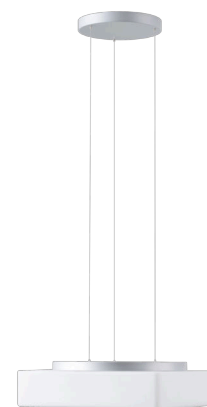

LINA LE7

Kód produktu: LIN67959

Typ: LED-1L16E700ZLE88/139/L100 S 4K#

Krátký popis svítidla: Stříbrné závěsné LED svítidlo ON/OFF a skleněné stínidlo TRIPLEX OPAL

Technické

Typy svítidel	Klasické on/off
Typ montáže	závěsné - lanko SELV (bezkabelové)
Materiál základny	ocel
Materiál stínidla	třívrstvé sklo TRIPLEX OPÁL
Barva základny	stříbrná Ral9006
Barva stínidla	bílá
Držení stínidla	sklapovací systém
Umístění montáže	strop
Šířka	440 mm
Délka	440 mm
Výška	125 mm
Délka závěsu	1000 mm
Montážní otvor	3xØ5mm
Kabelový vstup	2xØ16mm
Energetická třída	D
Rázová pevnost	IK01
Provozní teplota	od -20°C do +30°C

Elektrické

Příkon	34 W
Stupeň krytí	IP40
Objímka	LED modul
Svorkovnice	zacvakávací
Počet svítidel na jistič B10A	11 ks
Počet svítidel na jistič B16A	17 ks
Počet svítidel na jistič C10A	18 ks
Počet svítidel na jistič C16A	28 ks

Světelné

Světelný tok svítidla	3480 lm
Světelný tok zdroje	5270 lm
Měrný výkon	102 lm/W
Teplota	4000 K
Životnost LED L80/B10	100000 hod
CRI	Ra80
MacAdam	3
Fotobiologická bezpečnost svítidla dle EN 62471 (Blue light hazard)	Risk group 0

Eulum data pro výpočtové programy jsou k dispozici na www.osmont.cz.