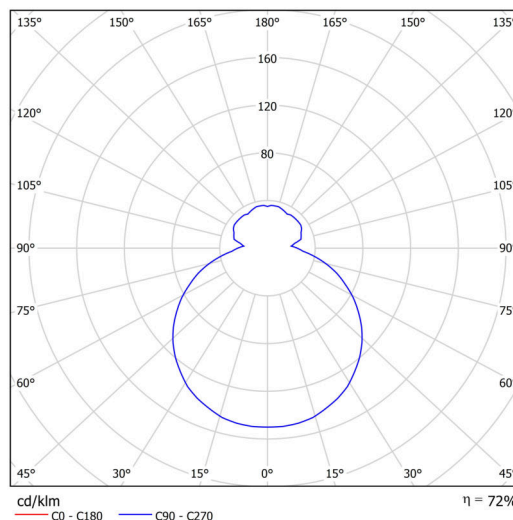

LINA LE7

Kód produktu: LIN67958

Typ: LED-1L16E500ZLE88/139/L100 S DALI 4K#

Krátký popis svítidla: Stříbrné závěsné LED svítidlo DALI a skleněné stínidlo TRIPLEX OPAL

Technické

Typy svítidel	Stmívatelné
Typ montáže	závěsné - lanko SELV (bezkabelové)
Materiál základny	ocel
Materiál stínidla	třivrstvé sklo TRIPLEX OPÁL
Barva základny	stříbrná Ral9006
Barva stínidla	bílá
Držení stínidla	sklapovací systém
Umístění montáže	strop
Šířka	440 mm
Délka	440 mm
Výška	125 mm
Délka závěsu	1000 mm
Montážní otvor	3xØ5mm
Kabelový vstup	2xØ16mm
Energetická třída	D
Rázová pevnost	IK01
Provozní teplota	od -20°C do +30°C

Elektrické

Příkon	24 W
Stupeň krytí	IP40
Objímka	LED modul
Svorkovnice	zacvakávací
Počet svítidel na jistič B10A	31 ks
Počet svítidel na jistič B16A	50 ks
Počet svítidel na jistič C10A	52 ks
Počet svítidel na jistič C16A	85 ks

Světelné

Světelný tok svítidla	2580 lm
Světelný tok zdroje	3910 lm
Měrný výkon	107 lm/W
Teplota	4000 K
Životnost LED L80/B10	100000 hod
CRI	Ra80
MacAdam	3
Fotobiologická bezpečnost svítidla dle EN 62471 (Blue light hazard)	Risk group 0

Eulum data pro výpočtové programy jsou k dispozici na www.osmont.cz.