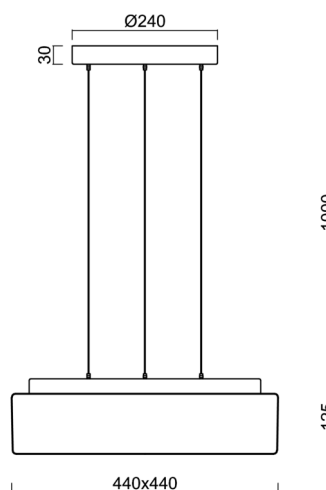

LINA LE7

Kód produktu: LIN67958

Typ: LED-1L16E500ZLE88/139/L100 S DALI 4K#

Krátký popis svítidla: Stříbrné závěsné LED svítidlo DALI a skleněné stínidlo TRIPLEX OPAL

Technické

Typy svítidel	Stmívatelné
Typ montáže	závěsné - lanko SELV (bezkabelové)
Materiál základny	ocel
Materiál stínidla	třivrstvé sklo TRIPLEX OPÁL
Barva základny	stříbrná Ral9006
Barva stínidla	bílá
Držení stínidla	sklapovací systém
Umístění montáže	strop
Šířka	440 mm
Délka	440 mm
Výška	125 mm
Délka závěsu	1000 mm
Montážní otvor	3xØ5mm
Kabelový vstup	2xØ16mm
Energetická třída	D
Rázová pevnost	IK01
Provozní teplota	od -20°C do +30°C

Elektrické

Příkon	24 W
Stupeň krytí	IP40
Objímka	LED modul
Svorkovnice	zacvakávací
Počet svítidel na jistič B10A	31 ks
Počet svítidel na jistič B16A	50 ks
Počet svítidel na jistič C10A	52 ks
Počet svítidel na jistič C16A	85 ks

Světelné

Světelný tok svítidla	2580 lm
Světelný tok zdroje	3910 lm
Měrný výkon	107 lm/W
Teplota	4000 K
Životnost LED L80/B10	100000 hod
CRI	Ra80
MacAdam	3
Fotobiologická bezpečnost svítidla dle EN 62471 (Blue light hazard)	Risk group 0

Eulum data pro výpočtové programy jsou k dispozici na www.osmont.cz.