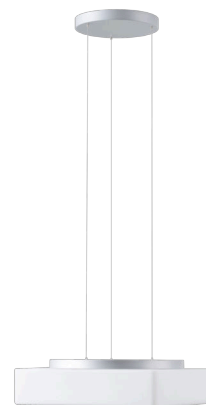

LINA LE7

Kód produktu: LIN67958

Typ: LED-1L16E500ZLE88/139/L100 S DALI 4K#

Krátký popis svítidla: Stříbrné závěsné LED svítidlo DALI a skleněné stínidlo TRIPLEX OPAL

Technické

Typy svítidel	Stmívatelné
Typ montáže	závěsné - lanko SELV (bezkabelové)
Materiál základny	ocel
Materiál stínidla	třivrstvé sklo TRIPLEX OPÁL
Barva základny	stříbrná Ral9006
Barva stínidla	bílá
Držení stínidla	sklapovací systém
Umístění montáže	strop
Šířka	440 mm
Délka	440 mm
Výška	125 mm
Délka závěsu	1000 mm
Montážní otvor	3xØ5mm
Kabelový vstup	2xØ16mm
Energetická třída	D
Rázová pevnost	IK01
Provozní teplota	od -20°C do +30°C

Elektrické

Příkon	24 W
Stupeň krytí	IP40
Objímka	LED modul
Svorkovnice	zacvakávací
Počet svítidel na jistič B10A	31 ks
Počet svítidel na jistič B16A	50 ks
Počet svítidel na jistič C10A	52 ks
Počet svítidel na jistič C16A	85 ks

Světelné

Světelný tok svítidla	2580 lm
Světelný tok zdroje	3910 lm
Měrný výkon	107 lm/W
Teplota	4000 K
Životnost LED L80/B10	100000 hod
CRI	Ra80
MacAdam	3
Fotobiologická bezpečnost svítidla dle EN 62471 (Blue light hazard)	Risk group 0

Eulum data pro výpočtové programy jsou k dispozici na www.osmont.cz.