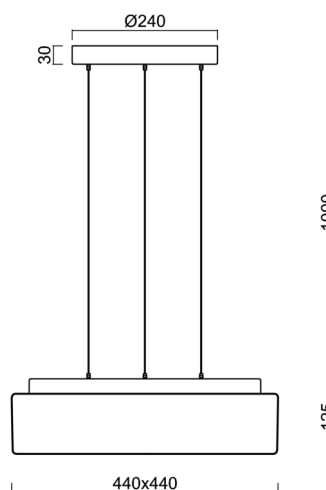

LINA LE7

Kód produktu: LIN67459

Typ: LED-1L16E700ZLE88/139/L100 S 3K#

Krátký popis svítidla: Stříbrné závěsné LED svítidlo ON/OFF a skleněné stínidlo TRIPLEX OPAL

Technické

Typy svítidel	Klasické on/off
Typ montáže	závěsné - lanko SELV (bezkabelové)
Materiál základny	ocel
Materiál stínidla	třívrstvé sklo TRIPLEX OPÁL
Barva základny	stříbrná Ral9006
Barva stínidla	bílá
Držení stínidla	sklapovací systém
Umístění montáže	strop
Šířka	440 mm
Délka	440 mm
Výška	125 mm
Délka závěsu	1000 mm
Montážní otvor	3xØ5mm
Kabelový vstup	2xØ16mm
Energetická třída	D
Rázová pevnost	IK01
Provozní teplota	od -20°C do +30°C

Elektrické

Příkon	34 W
Stupeň krytí	IP40
Objímka	LED modul
Svorkovnice	zacvakávací
Počet svítidel na jistič B10A	11 ks
Počet svítidel na jistič B16A	17 ks
Počet svítidel na jistič C10A	18 ks
Počet svítidel na jistič C16A	28 ks

Světelné

Světelný tok svítidla	3330 lm
Světelný tok zdroje	5050 lm
Měrný výkon	97 lm/W
Teplota	3000 K
Životnost LED L80/B10	100000 hod
CRI	Ra80
MacAdam	3
Fotobiologická bezpečnost svítidla dle EN 62471 (Blue light hazard)	Risk group 0

Eulum data pro výpočtové programy jsou k dispozici na www.osmont.cz.