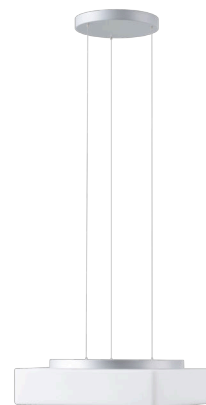

LINA LE7

Kód produktu: LIN67459

Typ: LED-1L16E700ZLE88/139/L100 S 3K#

Krátký popis svítidla: Stříbrné závěsné LED svítidlo ON/OFF a skleněné stínidlo TRIPLEX OPAL

Technické

Typy svítidel	Klasické on/off
Typ montáže	závěsné - lanko SELV (bezkabelové)
Materiál základny	ocel
Materiál stínidla	třívrstvé sklo TRIPLEX OPÁL
Barva základny	stříbrná Ral9006
Barva stínidla	bílá
Držení stínidla	sklapovací systém
Umístění montáže	strop
Šířka	440 mm
Délka	440 mm
Výška	125 mm
Délka závěsu	1000 mm
Montážní otvor	3xØ5mm
Kabelový vstup	2xØ16mm
Energetická třída	D
Rázová pevnost	IK01
Provozní teplota	od -20°C do +30°C

Elektrické

Příkon	34 W
Stupeň krytí	IP40
Objímka	LED modul
Svorkovnice	zacvakávací
Počet svítidel na jistič B10A	11 ks
Počet svítidel na jistič B16A	17 ks
Počet svítidel na jistič C10A	18 ks
Počet svítidel na jistič C16A	28 ks

Světelné

Světelný tok svítidla	3330 lm
Světelný tok zdroje	5050 lm
Měrný výkon	97 lm/W
Teplota	3000 K
Životnost LED L80/B10	100000 hod
CRI	Ra80
MacAdam	3
Fotobiologická bezpečnost svítidla dle EN 62471 (Blue light hazard)	Risk group 0

Eulum data pro výpočtové programy jsou k dispozici na www.osmont.cz.