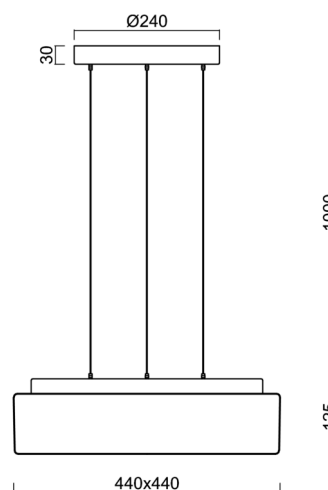

LINA LE7

Kód produktu: LIN67457

Typ: LED-1L16E500ZLE88/139/L100 S 3K#

Krátký popis svítidla: Stříbrné závěsné LED svítidlo ON/OFF a skleněné stínidlo TRIPLEX OPAL

Technické

Typy svítidel	Klasické on/off
Typ montáže	závěsné - lanko SELV (bezkabelové)
Materiál základny	ocel
Materiál stínidla	třívrstvé sklo TRIPLEX OPÁL
Barva základny	stříbrná Ral9006
Barva stínidla	bílá
Držení stínidla	sklapovací systém
Umístění montáže	strop
Šířka	440 mm
Délka	440 mm
Výška	125 mm
Délka závěsu	1000 mm
Montážní otvor	3xØ5mm
Kabelový vstup	2xØ16mm
Energetická třída	D
Rázová pevnost	IK01
Provozní teplota	od -20°C do +30°C

Elektrické

Příkon	24 W
Stupeň krytí	IP40
Objímka	LED modul
Svorkovnice	zacvakávací
Počet svítidel na jistič B10A	31 ks
Počet svítidel na jistič B16A	50 ks
Počet svítidel na jistič C10A	52 ks
Počet svítidel na jistič C16A	85 ks

Světelné

Světelný tok svítidla	2480 lm
Světelný tok zdroje	3750 lm
Měrný výkon	103 lm/W
Teplota	3000 K
Životnost LED L80/B10	100000 hod
CRI	Ra80
MacAdam	3
Fotobiologická bezpečnost svítidla dle EN 62471 (Blue light hazard)	Risk group 0

Eulum data pro výpočtové programy jsou k dispozici na www.osmont.cz.