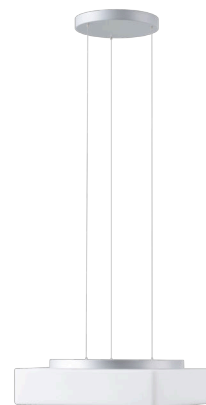

LINA LE7

Kód produktu: LIN67457

Typ: LED-1L16E500ZLE88/139/L100 S 3K#

Krátký popis svítidla: Stříbrné závěsné LED svítidlo ON/OFF a skleněné stínidlo TRIPLEX OPAL

Technické

Typy svítidel	Klasické on/off
Typ montáže	závěsné - lanko SELV (bezkabelové)
Materiál základny	ocel
Materiál stínidla	třívrstvé sklo TRIPLEX OPÁL
Barva základny	stříbrná Ral9006
Barva stínidla	bílá
Držení stínidla	sklapovací systém
Umístění montáže	strop
Šířka	440 mm
Délka	440 mm
Výška	125 mm
Délka závěsu	1000 mm
Montážní otvor	3xØ5mm
Kabelový vstup	2xØ16mm
Energetická třída	D
Rázová pevnost	IK01
Provozní teplota	od -20°C do +30°C

Elektrické

Příkon	24 W
Stupeň krytí	IP40
Objímka	LED modul
Svorkovnice	zacvakávací
Počet svítidel na jistič B10A	31 ks
Počet svítidel na jistič B16A	50 ks
Počet svítidel na jistič C10A	52 ks
Počet svítidel na jistič C16A	85 ks

Světelné

Světelný tok svítidla	2480 lm
Světelný tok zdroje	3750 lm
Měrný výkon	103 lm/W
Teplota	3000 K
Životnost LED L80/B10	100000 hod
CRI	Ra80
MacAdam	3
Fotobiologická bezpečnost svítidla dle EN 62471 (Blue light hazard)	Risk group 0

Eulum data pro výpočtové programy jsou k dispozici na www.osmont.cz.