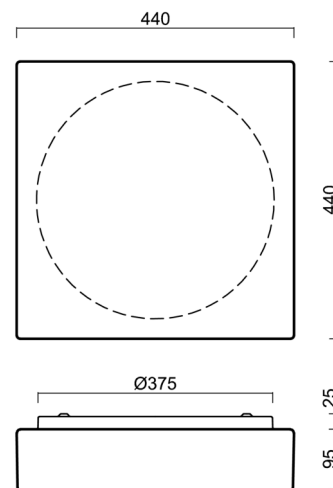

LINA 7

LED-1L16E700K88/139 DALI 3/4K#

WWW.OSMONT.CZ

LINA 7

Kód produktu: LIN71331

Typ: LED-1L16E700K88/139 DALI 3/4K#

Krátký popis svítidla: Bílé přisazené přepínatelné LED svítidlo DALI a skleněné stínidlo TRIPLEX OPAL

Technické

Typy svítidel	Stmívatelné
Typ montáže	přisazené
Materiál základny	ocel
Materiál stínidla	třívrstvé sklo TRIPLEX OPÁL
Barva základny	bílá Ral9003
Barva stínidla	bílá
Držení stínidla	sklapovací systém
Umístění montáže	strop/stěna
Šířka	440 mm
Délka	440 mm
Výška	125 mm
Montážní otvor	4xØ5mm
Kabelový vstup	2xØ16mm
Energetická třída	D
Rázová pevnost	IK01
Provozní teplota	od -20°C do +30°C

*U akumulátorů je poskytována záruka v délce 12 měsíců od data prodeje.

Montážní rozměry:

Doplňkový sortiment:

Stínidlo

Kód produktu	Název	Barva	Popis	Obrázek	Rozkres
20071	139	bílá			