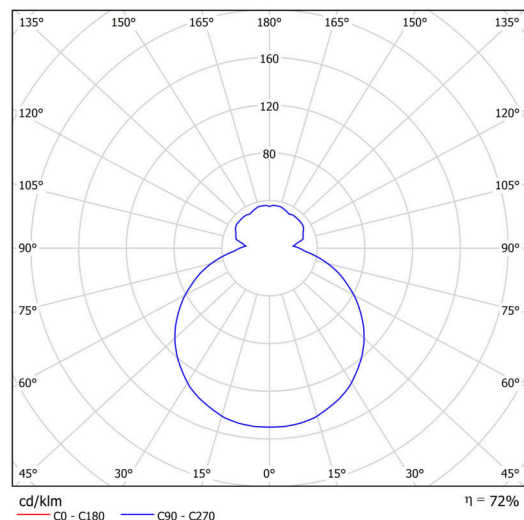

Světelné

Světelný tok svítidla	3640/3790 lm
Světelný tok zdroje	5050/5270 lm
Měrný výkon	107 lm/W
Teplota	3000/4000 K
Životnost LED L80/B10	100000 hod
CRI	Ra80
MacAdam	3
Fotobiologická bezpečnost svítidla dle EN 62471 (Blue light hazard)	Risk group 0