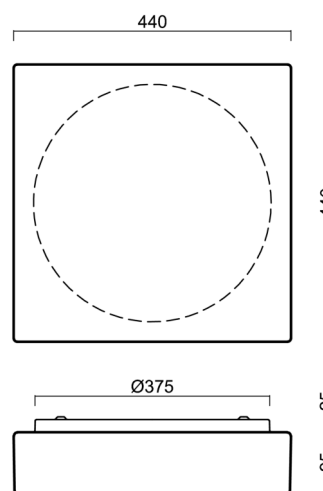

LINA 7

LED-1L16EMP700K88/139 HF 3/4K#

WWW.OSMONT.CZ

LINA 7

Kód produktu: LIN71330

Typ: LED-1L16EMP700K88/139 HF 3/4K#

Krátký popis svítidla: Bílé přisazené přepínatelné LED svítidlo sensorové a skleněné stínidlo TRIPLEX OPAL

Technické

Typy svítidel	Senzorové
Typ montáže	přisazené
Materiál základny	ocel
Materiál stínidla	třívrstvé sklo TRIPLEX OPÁL
Barva základny	bílá Ral9003
Barva stínidla	bílá
Držení stínidla	sklapovací systém
Umístění montáže	strop/stěna
Šířka	440 mm
Délka	440 mm
Výška	125 mm
Montážní otvor	4xØ5mm
Kabelový vstup	2xØ16mm
Energetická třída	D
Rázová pevnost	IK01
Provozní teplota	od -20°C do +30°C

Montážní rozměry:

Doplňkový sortiment:

Stínidlo

Kód produktu	Název	Barva	Popis	Obrázek	Rozkres
20071	139	bílá			