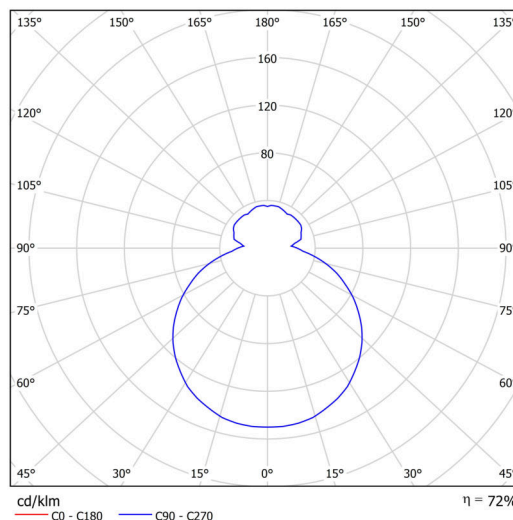

Světelné

Světelný tok svítidla	3640/3790 lm
Světelný tok zdroje	5050/5270 lm
Měrný výkon	107 lm/W
Teplota	3000/4000 K
Životnost LED L80/B10	100000 hod
CRI	Ra80
MacAdam	3
Fotobiologická bezpečnost svítidla dle EN 62471 (Blue light hazard)	Risk group 0

Eulum data pro výpočtové programy jsou k dispozici na www.osmont.cz.