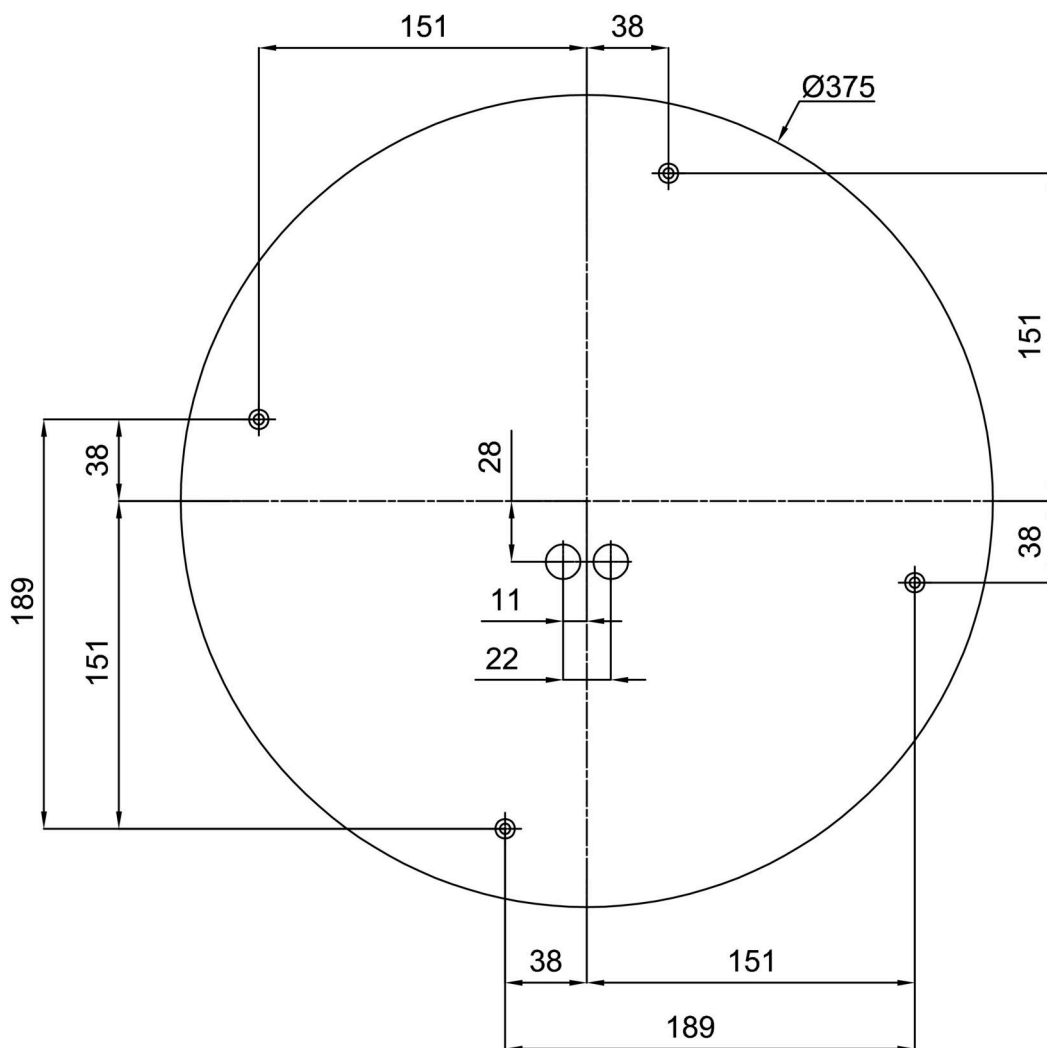

Montážní rozměry:

Doplňkový sortiment:

Stínidlo

Kód produktu	Název	Barva	Popis	Obrázek	Rozkres
20071	139	bílá			