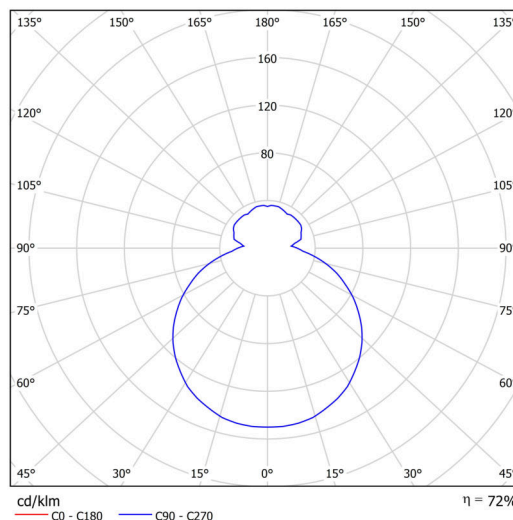

Světelné

Světelný tok svítidla	2700/2820 lm
Světelný tok zdroje	3750/3910 lm
Měrný výkon	112 lm/W
Teplota	3000/4000 K
Životnost LED L80/B10	100000 hod
CRI	Ra80
MacAdam	3
Fotobiologická bezpečnost svítidla dle EN 62471 (Blue light hazard)	Risk group 0

Eulum data pro výpočtové programy jsou k dispozici na www.osmont.cz.