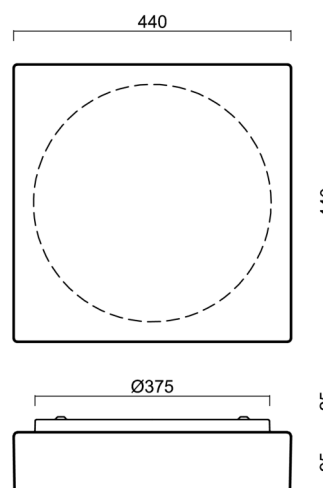

## Technické

Typy svítidel	Stmívatelné
Typ montáže	přisazené
Materiál základny	ocel
Materiál stínidla	třívrstvé sklo TRIPLEX OPÁL
Barva základny	bílá Ral9003
Barva stínidla	bílá
Držení stínidla	sklapovací systém
Umístění montáže	strop/stěna
Šířka	440 mm
Délka	440 mm
Výška	125 mm
Montážní otvor	4xØ5mm
Kabelový vstup	2xØ16mm
Energetická třída	D
Rázová pevnost	IK01
Provozní teplota	od -20°C do +30°C

## Montážní rozměry: