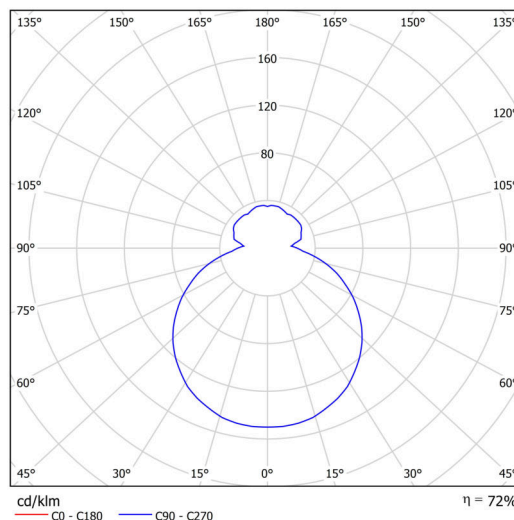

Technické

Typy svítidel	Tunable White
Typ montáže	přisazené
Materiál základny	ocel
Materiál stínidla	třívrstvé sklo TRIPLEX OPÁL
Barva základny	bílá Ral9003
Barva stínidla	bílá
Držení stínidla	sklapovací systém
Umístění montáže	strop/stěna
Šířka	440 mm
Délka	440 mm
Výška	125 mm
Montážní otvor	4xØ5mm
Kabelový vstup	2xØ16mm
Energetická třída	D
Rázová pevnost	IK01
Provozní teplota	od -20°C do +30°C

Elektrické

Příkon	33 W
Stupeň krytí	IP43
Objemka	LED modul
Svorkovnice	zacvakávací
Počet svítidel na jistič B10A	22 ks
Počet svítidel na jistič B16A	36 ks

Světelné

Světelný tok svítidla	3660 lm
Světelný tok zdroje	5090 lm
Měrný výkon	110 lm/W
Teplota	2700-6500 K
Životnost LED L80/B10	100000 hod
CRI	Ra80
MacAdam	3
Fotobiologická bezpečnost svítidla dle EN 62471 (Blue light hazard)	Risk group 0