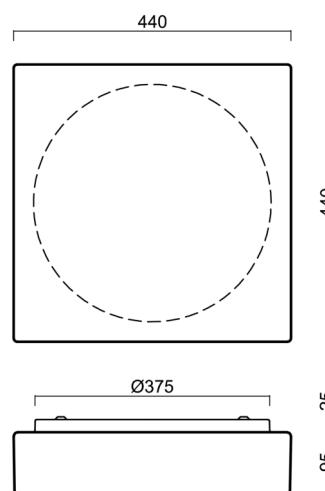

LINA 7

LED-1L16ET700K88/139 BT 27-65K#

WWW.OSMONT.CZ

LINA 7

Kód produktu: LIN63144

Typ: LED-1L16ET700K88/139 BT 27-65K#

Krátký popis svítidla: Bílé přisazené LED svítidlo Tunable White a skleněné stínidlo TRIPLEX OPAL.

Technické

Typy svítidel	Tunable White
Typ montáže	přisazené
Materiál základny	ocel
Materiál stínidla	třívrstvé sklo TRIPLEX OPÁL
Barva základny	bílá Ral9003
Barva stínidla	bílá
Držení stínidla	sklapovací systém
Umístění montáže	strop/stěna
Šířka	440 mm
Délka	440 mm
Výška	125 mm
Montážní otvor	4xØ5mm
Kabelový vstup	2xØ16mm
Energetická třída	D
Rázová pevnost	IK01
Provozní teplota	od -20°C do +30°C

Elektrické

Příkon	33 W
Stupeň krytí	IP43
Objemka	LED modul
Svorkovnice	zacvakávací
Počet svítidel na jistič B10A	22 ks
Počet svítidel na jistič B16A	36 ks

Světelné

Světelný tok svítidla	3660 lm
Světelný tok zdroje	5090 lm
Měrný výkon	110 lm/W
Teplota	2700-6500 K
Životnost LED L80/B10	100000 hod
CRI	Ra80
MacAdam	3
Fotobiologická bezpečnost svítidla dle EN 62471 (Blue light hazard)	Risk group 0