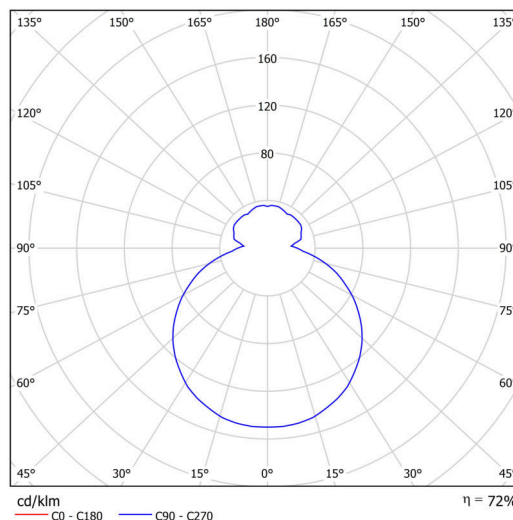

Světelné

Světelný tok svítidla	2820 lm
Světelný tok zdroje	3910 lm
Světelný tok zdroje v nouzovém režimu	150 lm
Měrný výkon	117 lm/W
Teplota	4000 K
Životnost LED L80/B10	100000 hod
CRI	Ra80
MacAdam	3
Fotobiologická bezpečnost svítidla dle EN 62471 (Blue light hazard)	Risk group 0