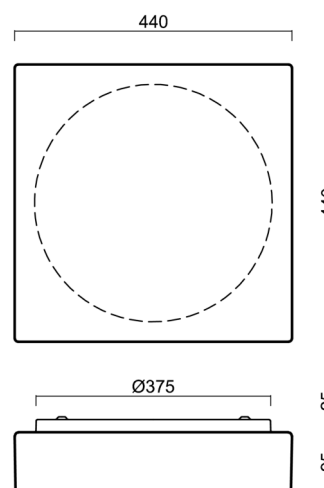

LINA 7

LED-1L16E500K88/139/NK1W 4K#

WWW.OSMONT.CZ

LINA 7

Kód produktu: LIN59709

Typ: LED-1L16E500K88/139/NK1W 4K#

Krátký popis svítidla: Bílé přisazené LED svítidlo nouzové kombinované a skleněné stínidlo TRIPLEX OPAL

Technické

| | |
|-------------------|-----------------------------|
| Typy svítidel | Nouzové kombinované |
| Typ montáže | přisazené |
| Materiál základny | ocel |
| Materiál stínidla | třívrstvé sklo TRIPLEX OPÁL |
| Barva základny | bílá Ral9003 |
| Barva stínidla | bílá |
| Držení stínidla | sklapovací systém |
| Umístění montáže | strop/stěna |
| Šířka | 440 mm |
| Délka | 440 mm |
| Výška | 125 mm |
| Montážní otvor | 4xØ5mm |
| Kabelový vstup | 2xØ16mm |
| Energetická třída | D |
| Rázová pevnost | IK01 |
| Provozní teplota | od 0°C do +30°C |