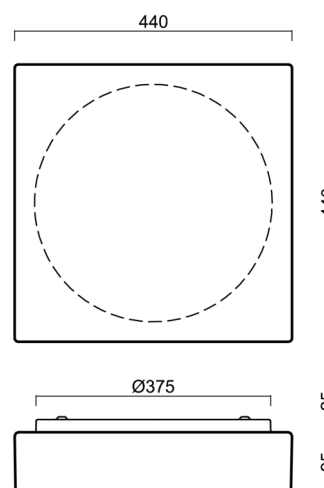

# LINA 7

Kód produktu: LIN59707

Typ: LED-1L16E500K88/139 HF CORR 4K#

Krátký popis svítidla: Bílé přisazené LED svítidlo s CORRIDOR funkcí a skleněné stínidlo TRIPLEX OPAL

## Technické

Typy svítidel	Corridor
Typ montáže	přisazené
Materiál základny	ocel
Materiál stínidla	třívrstvé sklo TRIPLEX OPÁL
Barva základny	bílá Ral9003
Barva stínidla	bílá
Držení stínidla	sklapovací systém
Umístění montáže	strop/stěna
Šířka	440 mm
Délka	440 mm
Výška	125 mm
Montážní otvor	4xØ5mm
Kabelový vstup	2xØ16mm
Energetická třída	D
Rázová pevnost	IK01
Provozní teplota	od -20°C do +30°C