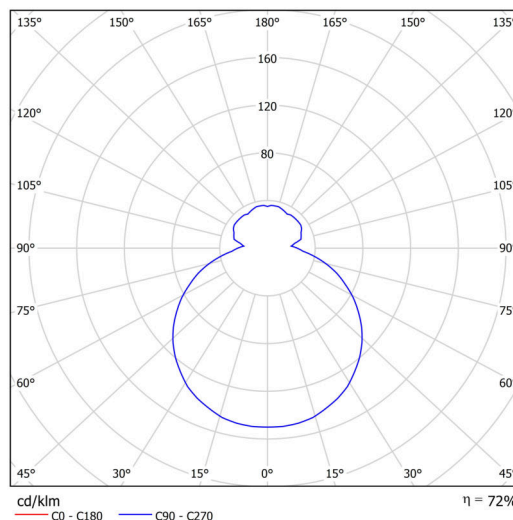

Světelné

Světelný tok svítidla	2820 lm
Světelný tok zdroje	3910 lm
Měrný výkon	117 lm/W
Teplota	4000 K
Životnost LED L80/B10	100000 hod
CRI	Ra80
MacAdam	3
Fotobiologická bezpečnost svítidla dle EN 62471 (Blue light hazard)	Risk group 0

Eulum data pro výpočtové programy jsou k dispozici na www.osmont.cz.