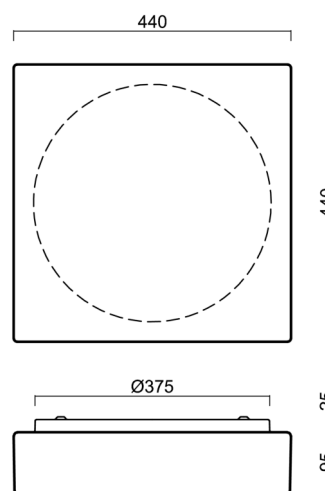

# LINA 7

Kód produktu: LIN59704

Typ: LED-1L16E500K88/139 4K#

Krátký popis svítidla: Bílé přisazené LED svítidlo ON/OFF a skleněné stínidlo TRIPLEX OPAL

## Technické

|                   |                             |
|-------------------|-----------------------------|
| Typy svítidel     | Klasické on/off             |
| Typ montáže       | přisazené                   |
| Materiál základny | ocel                        |
| Materiál stínidla | třívrstvé sklo TRIPLEX OPÁL |
| Barva základny    | bílá Ral9003                |
| Barva stínidla    | bílá                        |
| Držení stínidla   | sklapovací systém           |
| Umístění montáže  | strop/stěna                 |
| Šířka             | 440 mm                      |
| Délka             | 440 mm                      |
| Výška             | 125 mm                      |
| Montážní otvor    | 4xØ5mm                      |
| Kabelový vstup    | 2xØ16mm                     |
| Energetická třída | D                           |
| Rázová pevnost    | IK01                        |
| Provozní teplota  | od -20°C do +30°C           |