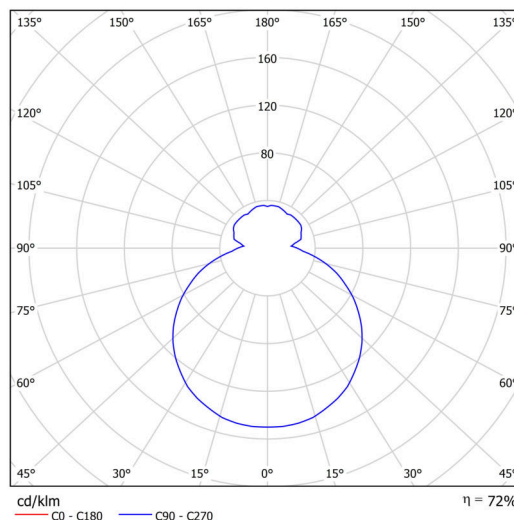

Světelné

Světelný tok svítidla	2820 lm
Světelný tok zdroje	3910 lm
Měrný výkon	117 lm/W
Teplota	4000 K
Životnost LED L80/B10	100000 hod
CRI	Ra80
MacAdam	3
Fotobiologická bezpečnost svítidla dle EN 62471 (Blue light hazard)	Risk group 0