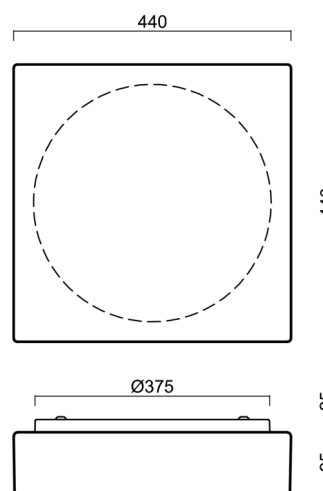

LINA 7

LED-1L16E500K88/139 3K#

WWW.OSMONT.CZ

LINA 7

Kód produktu: LIN59204

Typ: LED-1L16E500K88/139 3K#

Krátký popis svítidla: Bílé přisazené LED svítidlo ON/OFF a skleněné stínidlo TRIPLEX OPAL

Technické

Typy svítidel	Klasické on/off
Typ montáže	přisazené
Materiál základny	ocel
Materiál stínidla	třívrstvé sklo TRIPLEX OPÁL
Barva základny	bílá Ral9003
Barva stínidla	bílá
Držení stínidla	sklapovací systém
Umístění montáže	strop/stěna
Šířka	440 mm
Délka	440 mm
Výška	125 mm
Montážní otvor	4xØ5mm
Kabelový vstup	2xØ16mm
Energetická třída	D
Rázová pevnost	IK01
Provozní teplota	od -20°C do +30°C

*U akumulátorů je poskytována záruka v délce 12 měsíců od data prodeje.

Montážní rozměry:

Doplňkový sortiment:

Stínidlo

Kód produktu	Název	Barva	Popis	Obrázek	Rozkres
20071	139	bílá			