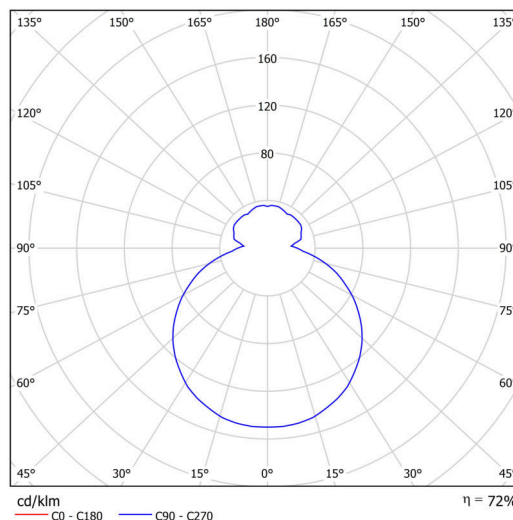

Světelné

Světelný tok svítidla	2700 lm
Světelný tok zdroje	3750 lm
Měrný výkon	112 lm/W
Teplota	3000 K
Životnost LED L80/B10	100000 hod
CRI	Ra80
MacAdam	3
Fotobiologická bezpečnost svítidla dle EN 62471 (Blue light hazard)	Risk group 0