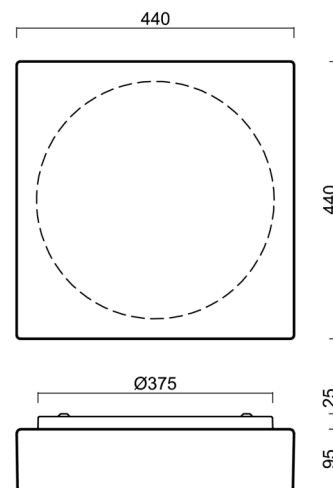

# LINA 7

Kód produktu: LIN43070

Typ: IN-32K88/139\*

Krátký popis svítidla: Bílé přisazené žárovkové svítidlo ON/OFF a skleněné stínidlo TRIPLEX OPAL

## Technické

Typy svítidel	Klasické on/off
Typ montáže	přisazené
Materiál základny	ocel
Materiál stínidla	třívrstvé sklo TRIPLEX OPÁL
Barva základny	bílá Ral9003
Barva stínidla	bílá
Držení stínidla	sklapovací systém
Umístění montáže	strop/stěna
Šířka	440 mm
Délka	440 mm
Výška	125 mm
Montážní otvor	4xØ5mm
Kabelový vstup	2xØ16mm
Rázová pevnost	IK01
Provozní teplota	od -20°C do +30°C