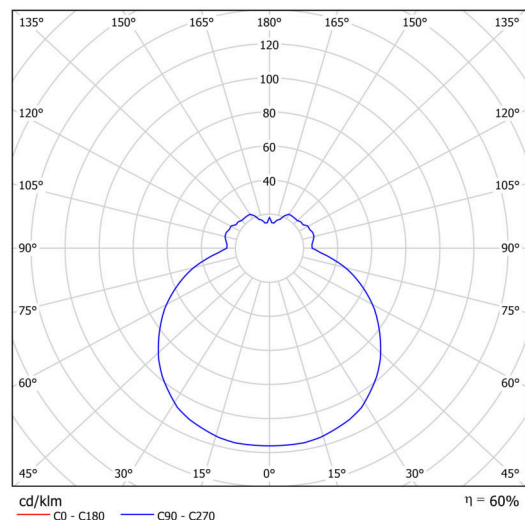

Světelné

Fotobiologická bezpečnost svítidla dle EN 62471 (Blue light hazard)	Risk group 0

Eulum data pro výpočtové programy jsou k dispozici na www.osmont.cz.