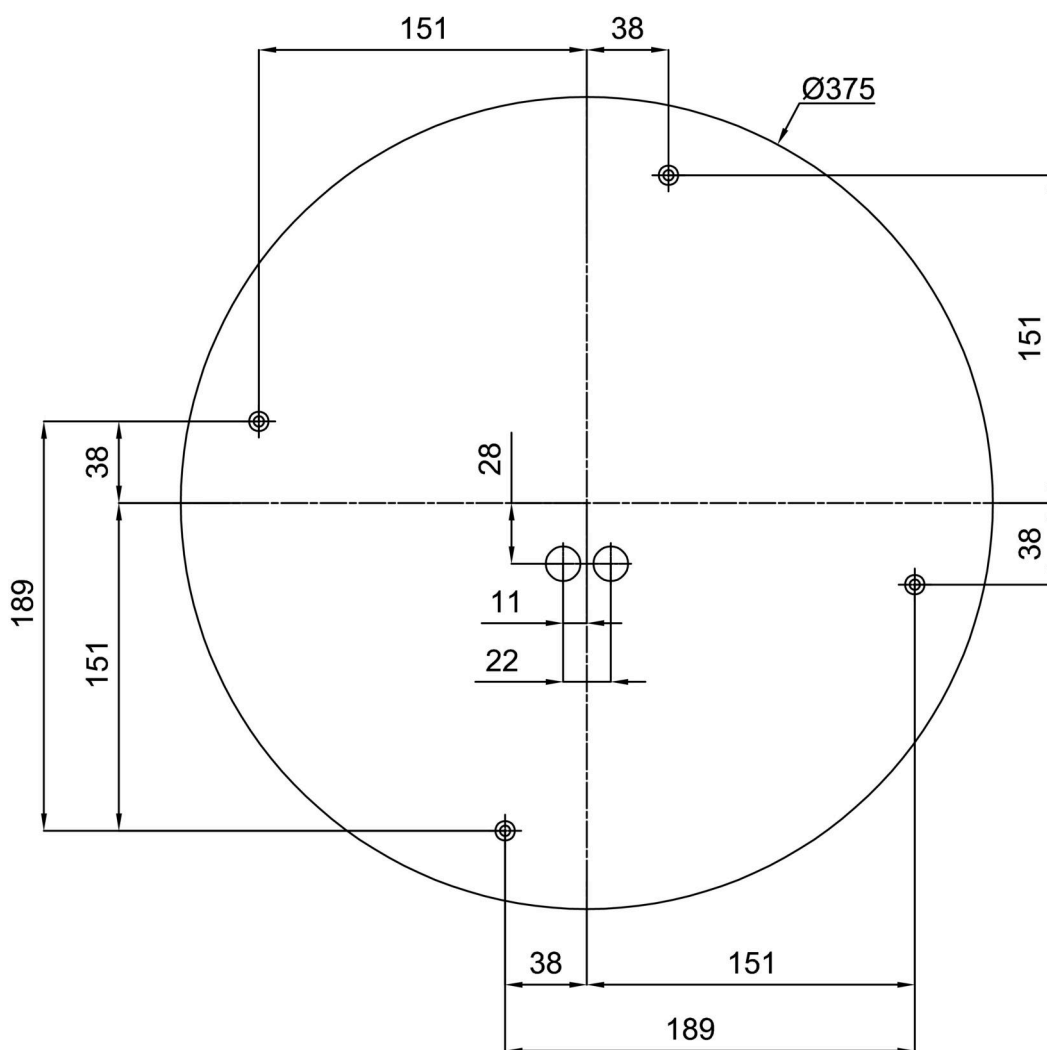

Logistické

EAN	8591728430702
Hmotnost NTT0	5.7 Kg
Hmotnost BTTO	6.1 Kg
Počet kartonů	1 ks
Objem balení	0.026 m³
Balení 1 šířka	0.455 m
Balení 1 délka	0.455 m
Balení 1 výška	0.125 m
Záruka*	60 měsíců

*U akumulátorů je poskytována záruka v délce 12 měsíců od data prodeje.

Montážní rozměry: