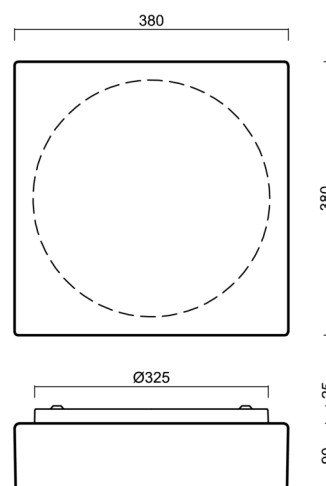

LINA 6

LED-1L15E500K76/039 DALI 3/4K#

WWW.OSMONT.CZ

LINA 6

Kód produktu: LIN71321

Typ: LED-1L15E500K76/039 DALI 3/4K#

Krátký popis svítidla: Bílé přisazené přepínatelné LED svítidlo DALI a skleněné stínidlo TRIPLEX OPAL

Technické

Typy svítidel	Stmívatelné
Typ montáže	přisazené
Materiál základny	ocel
Materiál stínidla	třívrstvé sklo TRIPLEX OPÁL
Barva základny	bílá Ral9003
Barva stínidla	bílá
Držení stínidla	sklapovací systém
Umístění montáže	strop/stěna
Šířka	380 mm
Délka	380 mm
Výška	120 mm
Montážní otvor	4xØ5mm
Kabelový vstup	2xØ16mm
Energetická třída	D
Rázová pevnost	IK01
Provozní teplota	od -20°C do +30°C

*U akumulátorů je poskytována záruka v délce 12 měsíců od data prodeje.

Montážní rozměry:

Doplňkový sortiment:

Stínidlo

Kód produktu	Název	Barva	Popis	Obrázek	Rozkres
20053	039	bílá			