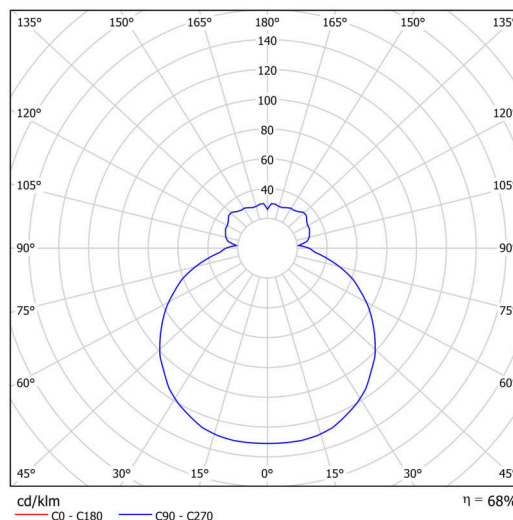

Světelné

Světelný tok svítidla	2040/2130 lm
Světelný tok zdroje	3000/3130 lm
Měrný výkon	107 lm/W
Teplota	3000/4000 K
Životnost LED L80/B10	100000 hod
CRI	Ra80
MacAdam	3
Fotobiologická bezpečnost svítidla dle EN 62471 (Blue light hazard)	Risk group 0