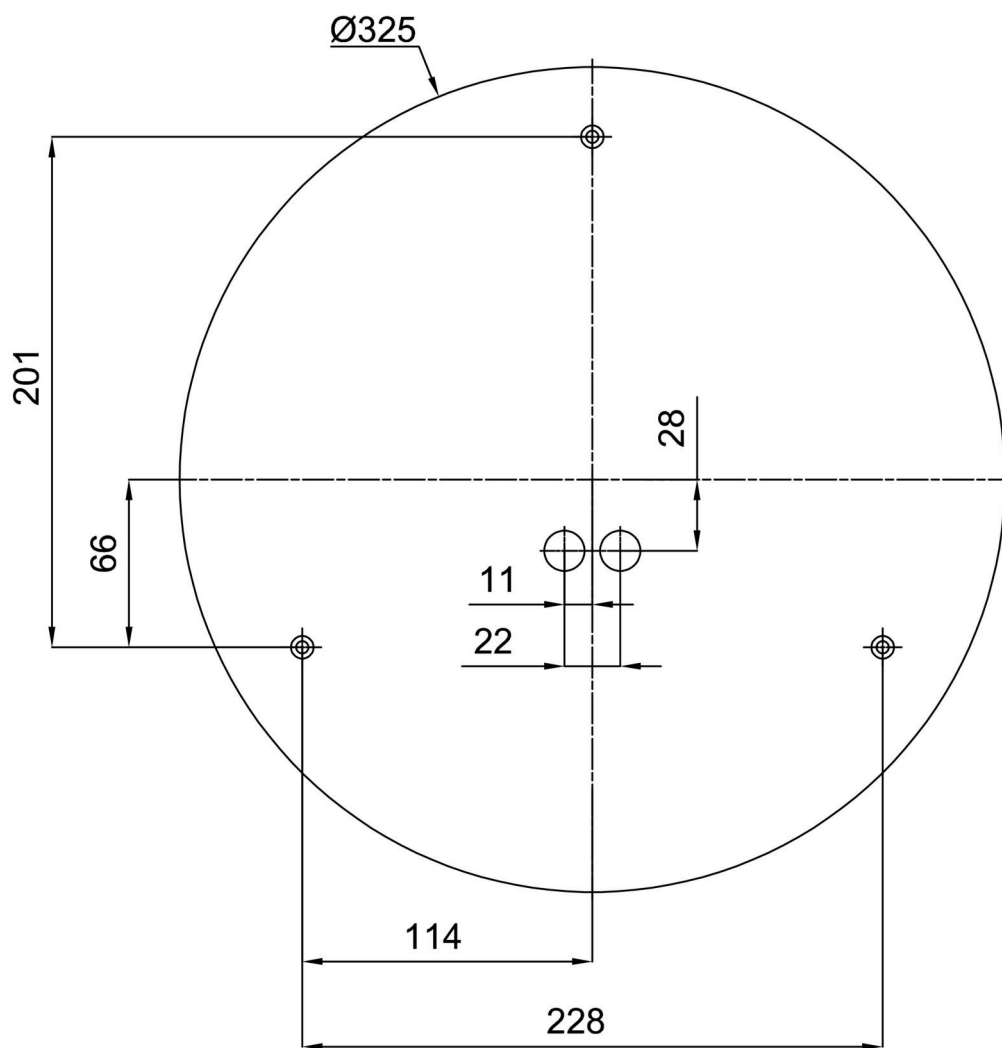

Technické

Typy svítidel	Stmívatelné
Typ montáže	přisazené
Materiál základny	ocel
Materiál stínidla	třívrstvé sklo TRIPLEX OPÁL
Barva základny	bílá Ral9003
Barva stínidla	bílá
Držení stínidla	sklapovací systém
Umístění montáže	strop/stěna
Šířka	380 mm
Délka	380 mm
Výška	120 mm
Montážní otvor	4xØ5mm
Kabelový vstup	2xØ16mm
Energetická třída	D
Rázová pevnost	IK01
Provozní teplota	od -20°C do +30°C

*U akumulátorů je poskytována záruka v délce 12 měsíců od data prodeje.

Montážní rozměry:

Doplňkový sortiment:

Stínidlo

Kód produktu	Název	Barva	Popis	Obrázek	Rozkres
20053	039	bílá			